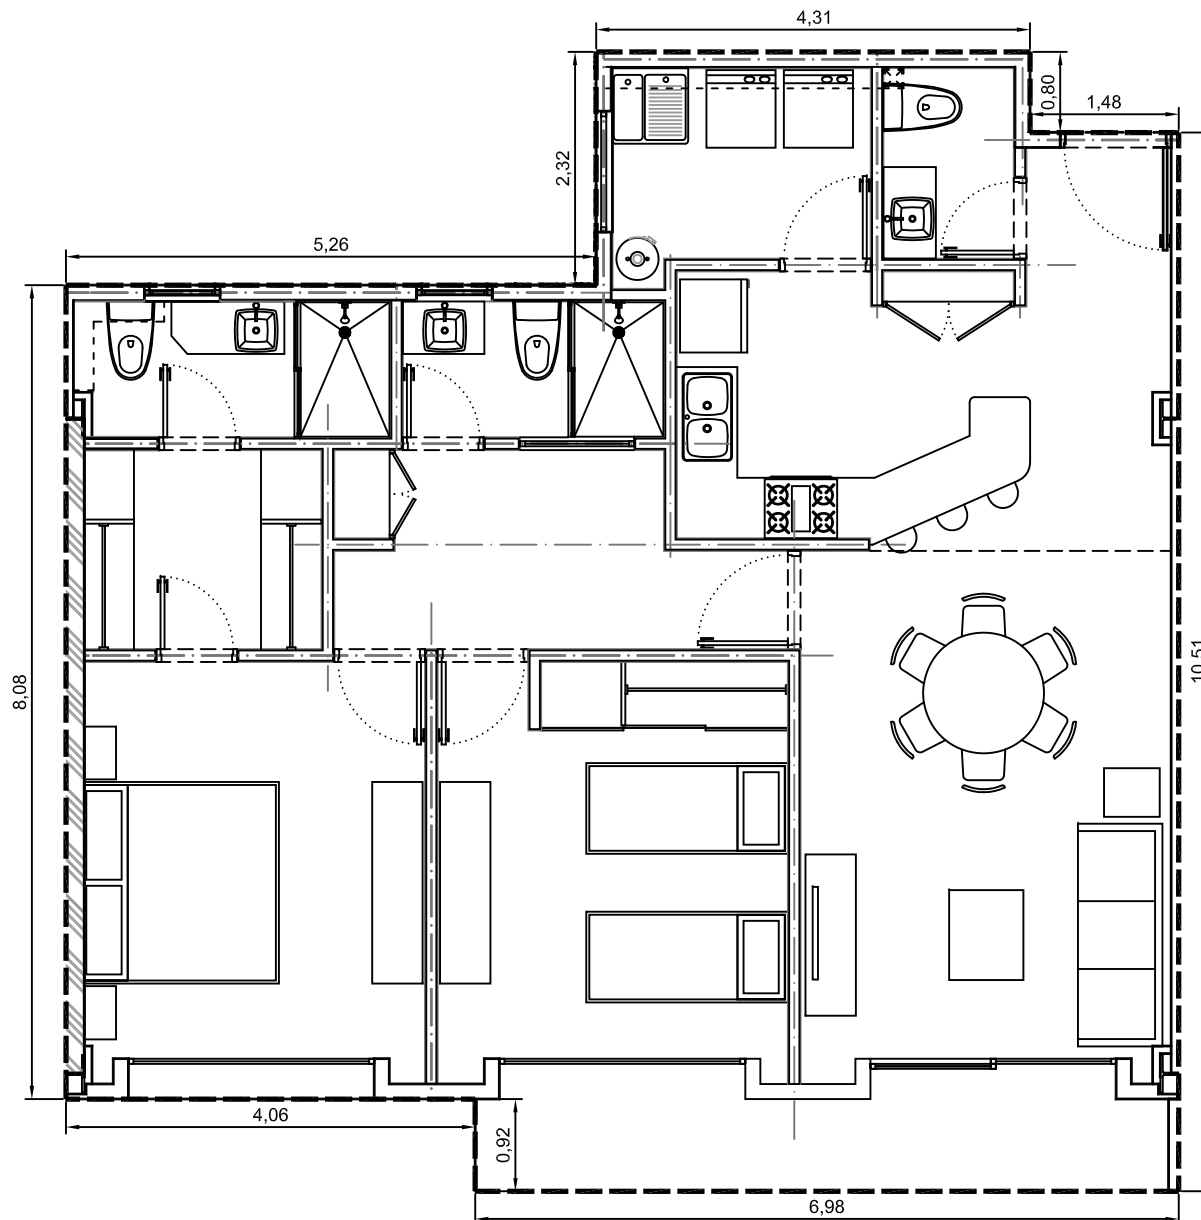

Area interior: 101.35m²

Area balcón: 6.04m²

Area total: 107.39m²

Escala: 1:75

Departamento 2204-03 - Edificio 2 - Piso 4
Villa Bosque