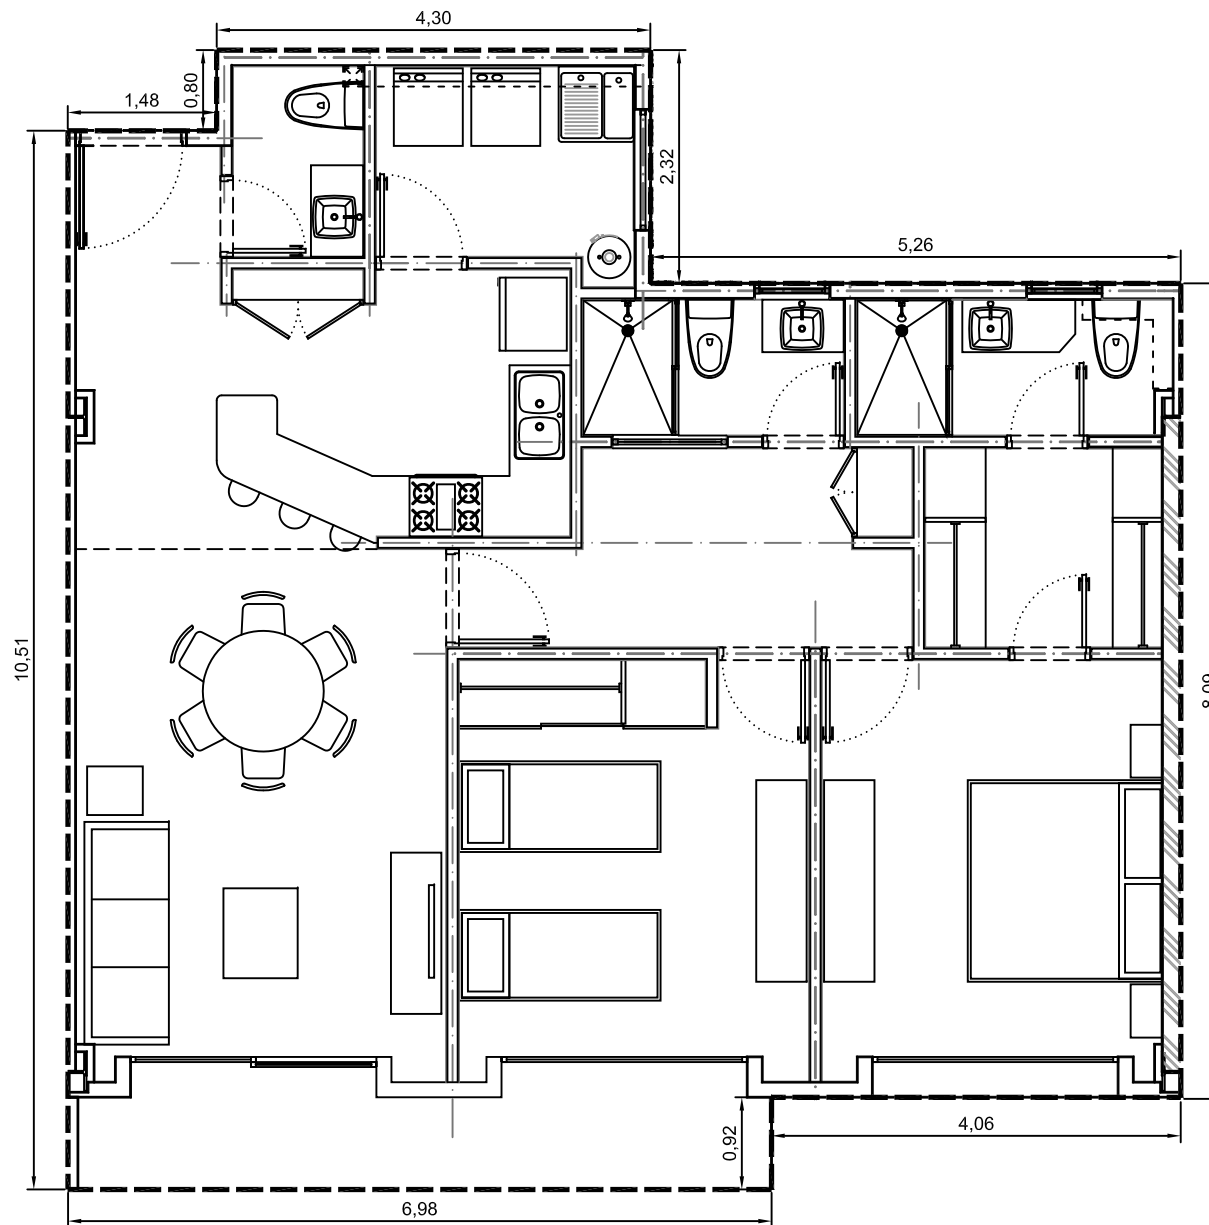

Area interior: 101.35m²
Area balcón: 6.04m²
Area total: 107.39m²

Escala: 1:75

Departamento 2204-04 - Edificio 2 - Piso 4
Villa Bosque