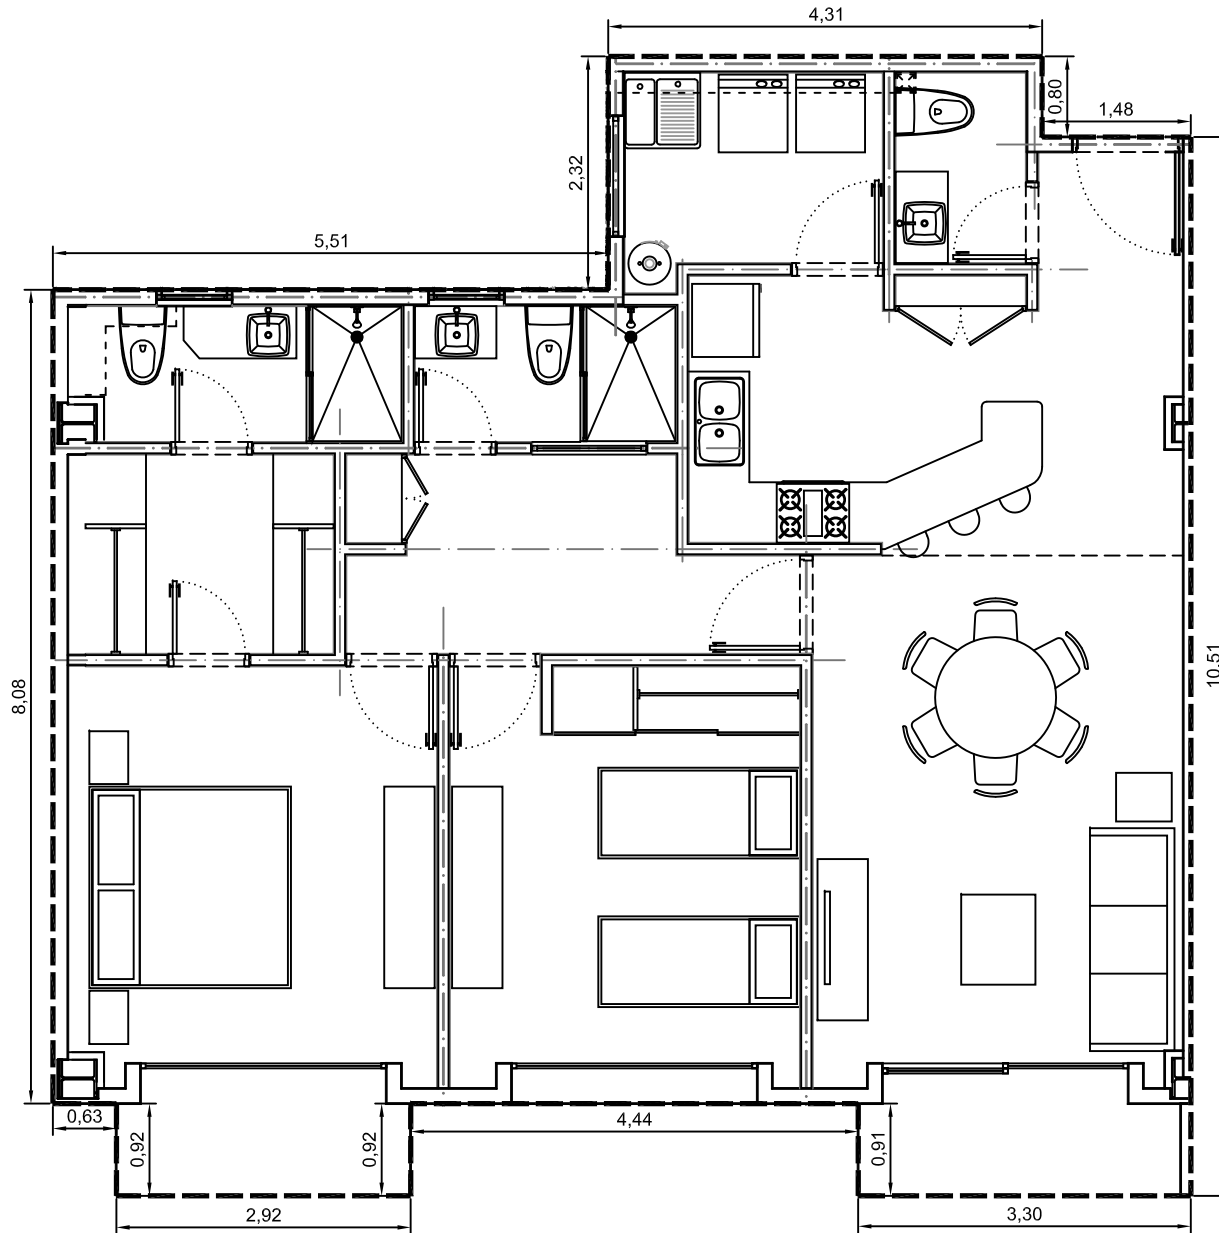

Area interior: 101.35m<sup>2</sup>  
Area balcón: 6.04m<sup>2</sup>  
Area total: 107.39m<sup>2</sup>

Escala: 1:75

Departamento 2204-05 - Edificio 2 - Piso 4  
Villa Bosque