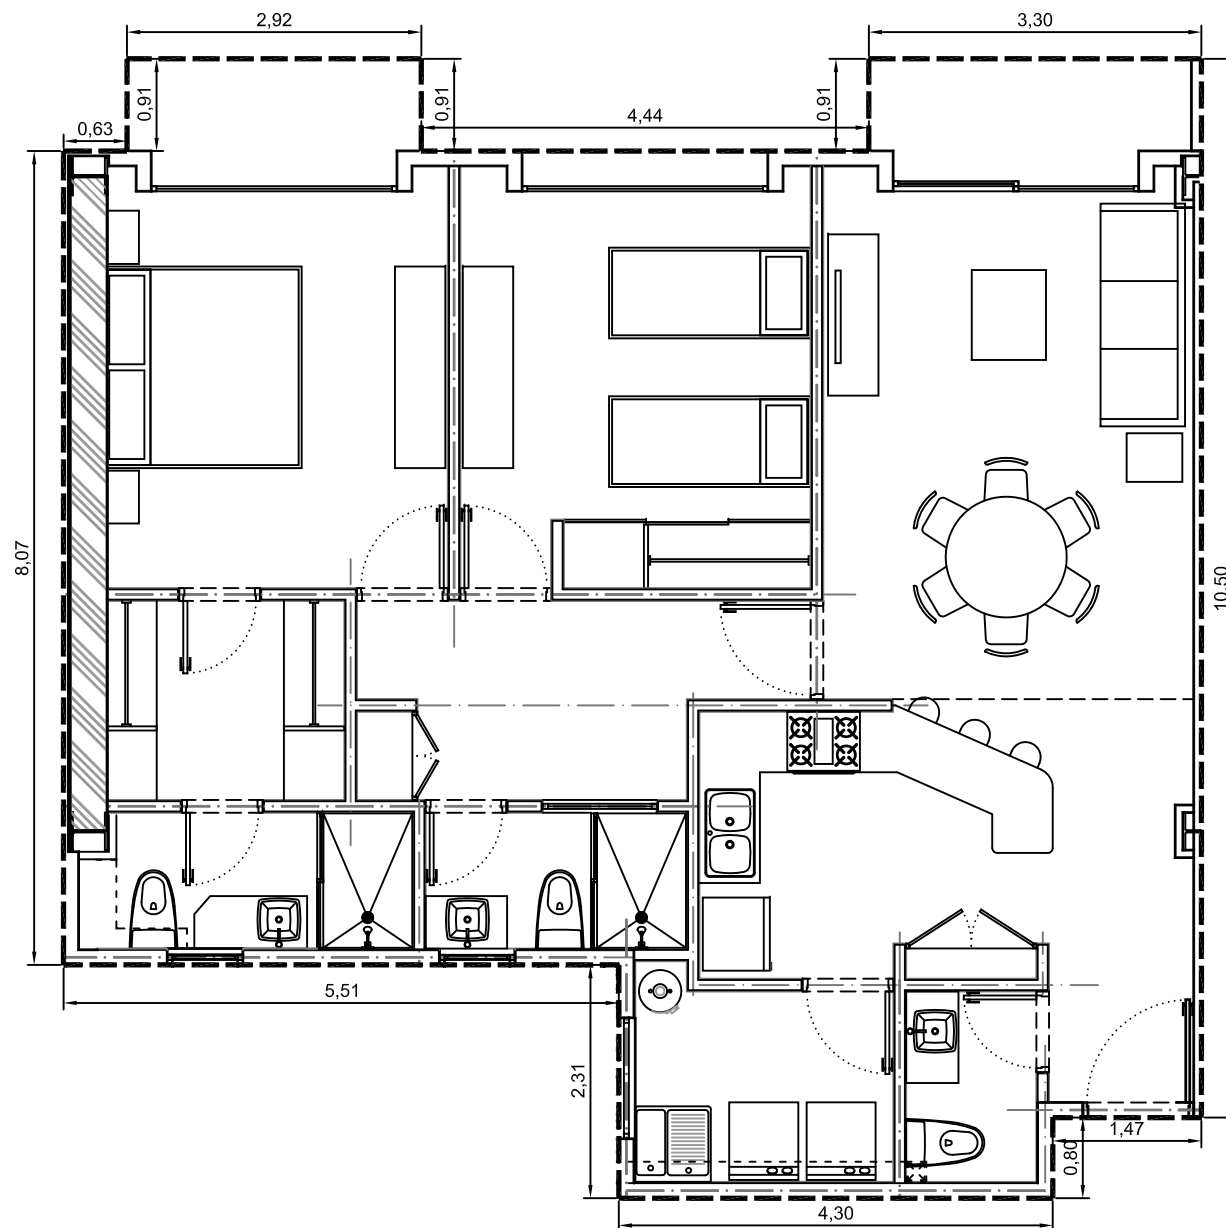

Area interior: 101.35m²
Area balcón: 6.04m²
Area total: 107.39m²

Escala: 1:75

Departamento 2204-06 - Edificio 2 - Piso 4
Villa Bosque