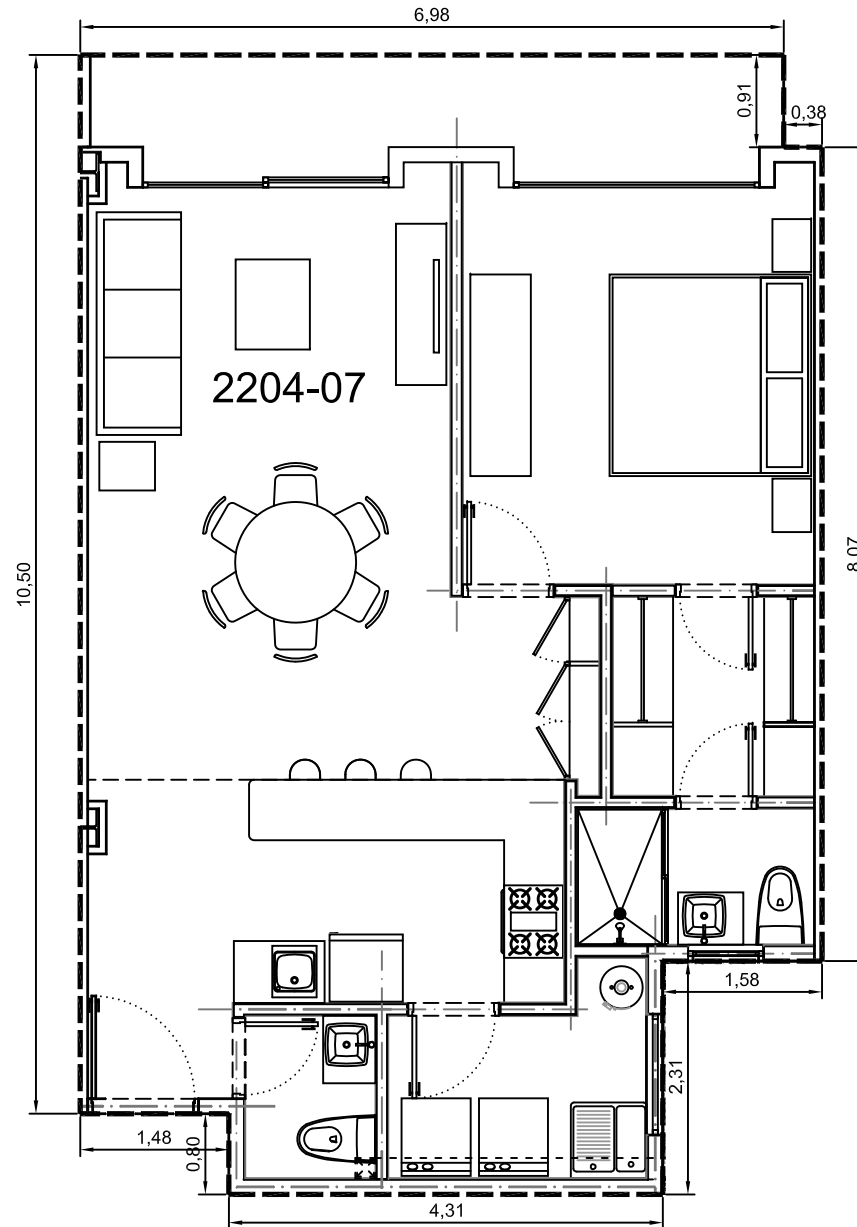

Area interior: 71.63m<sup>2</sup>  
Area balcón: 6.04m<sup>2</sup>  
Area total: 77.67m<sup>2</sup>

Escala: 1:75

Departamento 2204-07 - Edificio 2 - Piso 4  
Villa Bosque