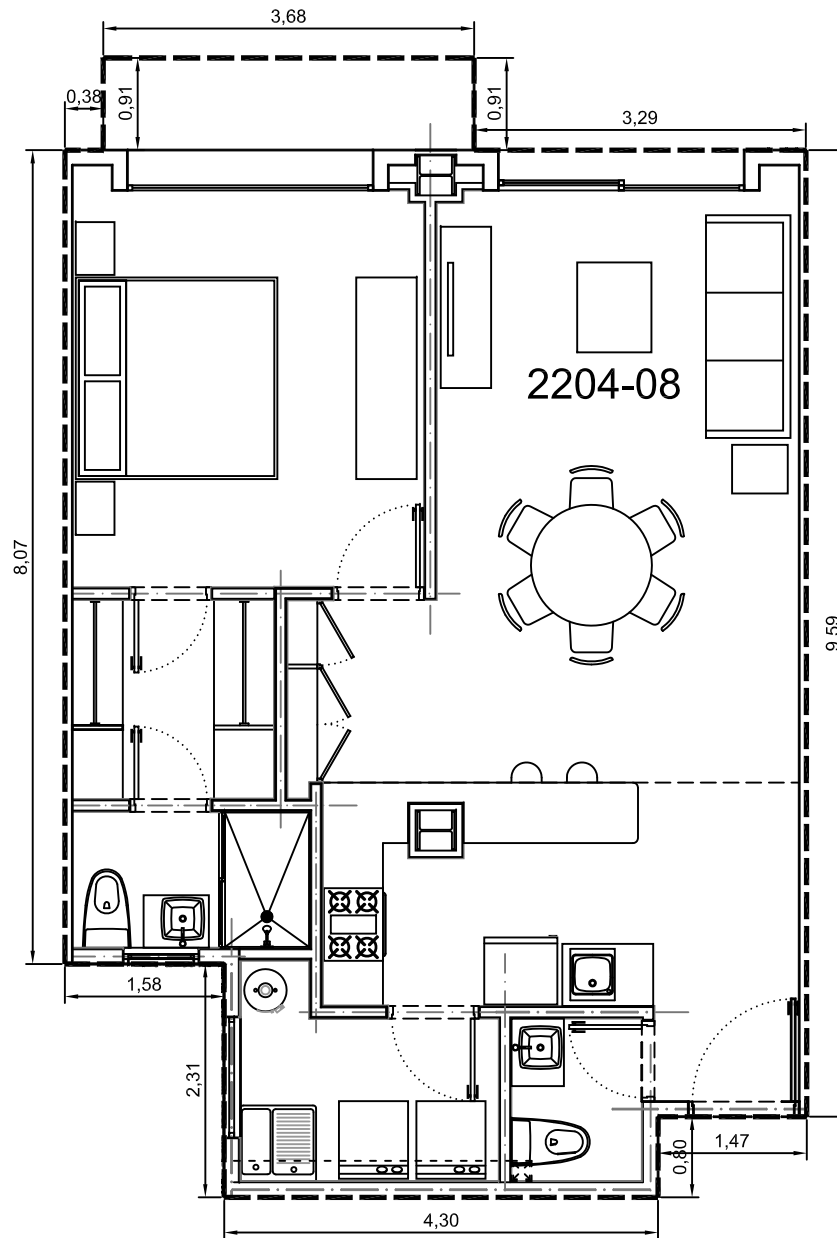

Area interior: 71.63 m²
Area balcón: 2.67m²
Area total: 74.30m²

Escala: 1:75

Departamento 2204-08 - Edificio 2 - Piso 4
Villa Bosque