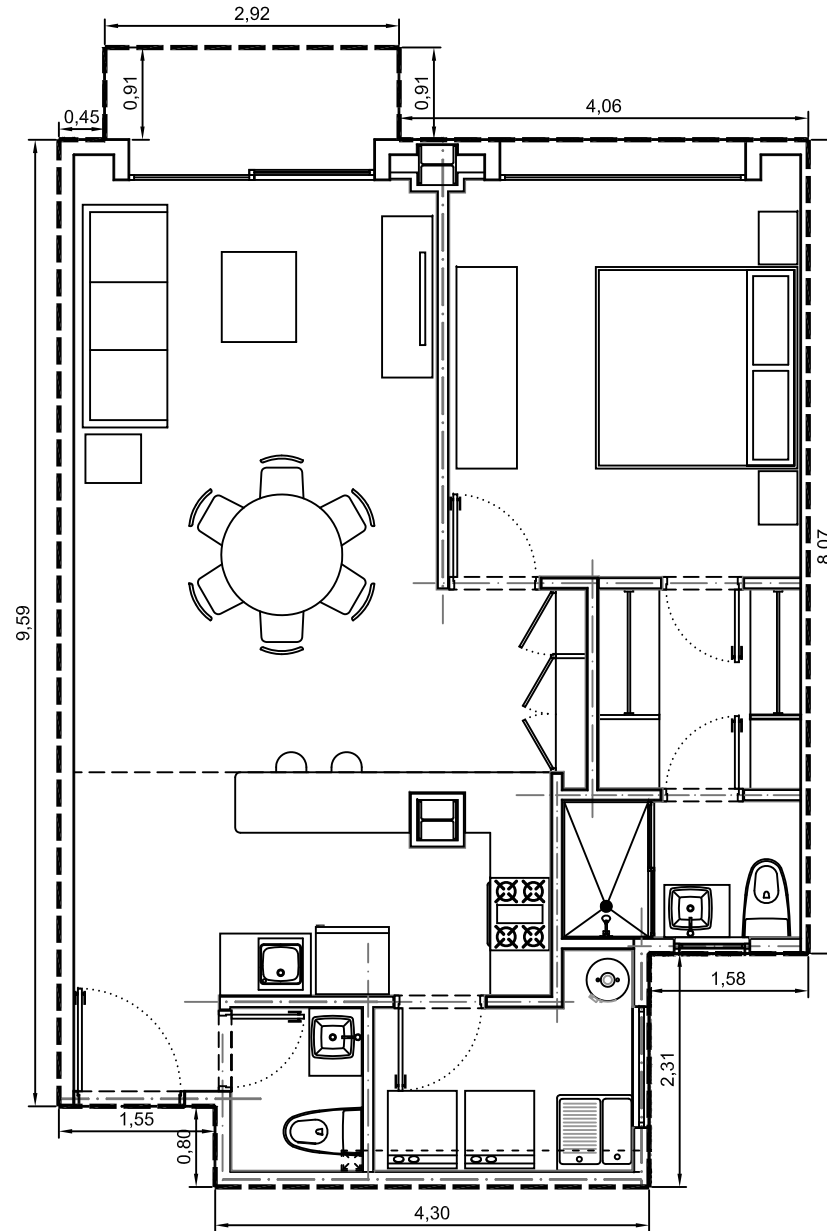

Area interior: 71.63m²
Area balcón: 2.67m²
Area total: 74.30m²

Escala: 1:75

Departamento 2105-01 - Edificio 2 - Piso 5
Villa Bosque