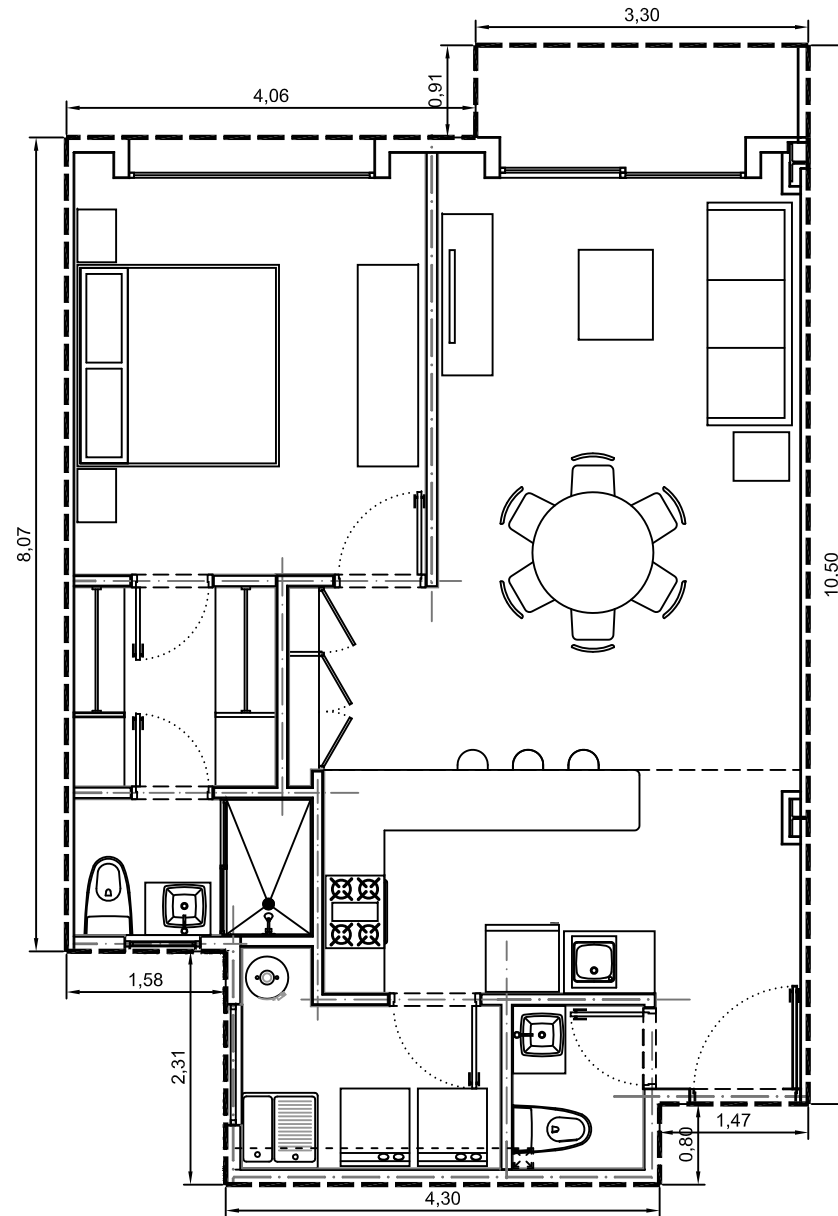

Area interior: 71.63m²

Area balcón: 2.67m²

Area total: 74.30m²

Escala: 1:75

Departamento 2105-02 - Edificio 2 - Piso 5
Villa Bosque