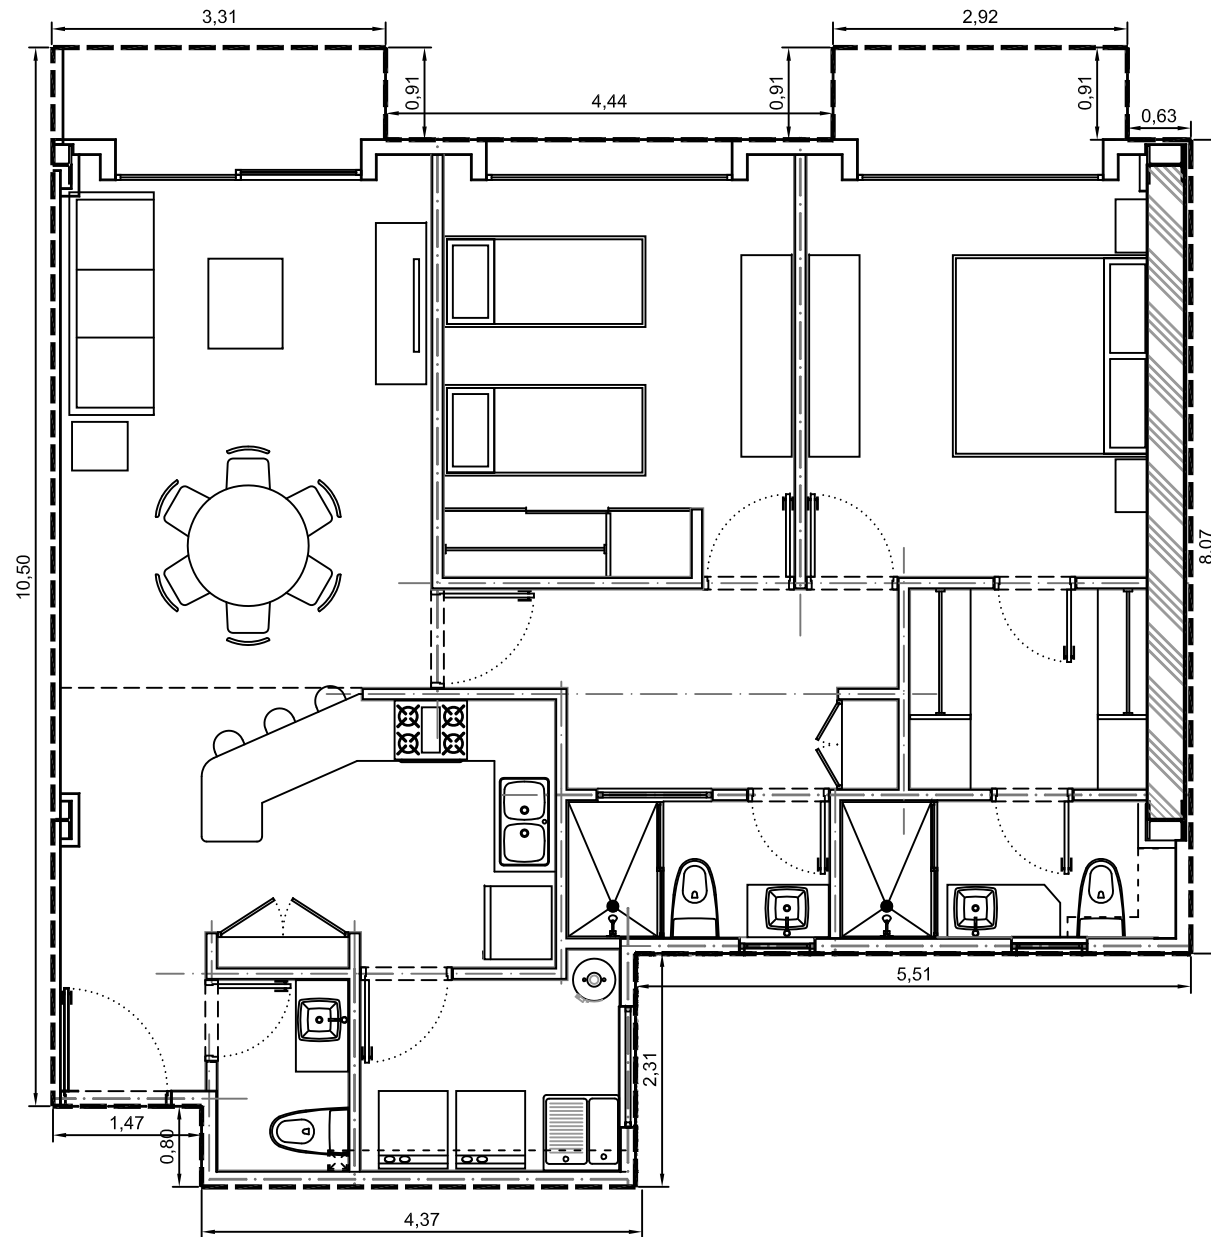

Area interior: 101.35m²
Area balcón: 6.04m²
Area total: 107.39m²

Escala: 1:75

Departamento 2105-03 - Edificio 2 - Piso 5
Villa Bosque