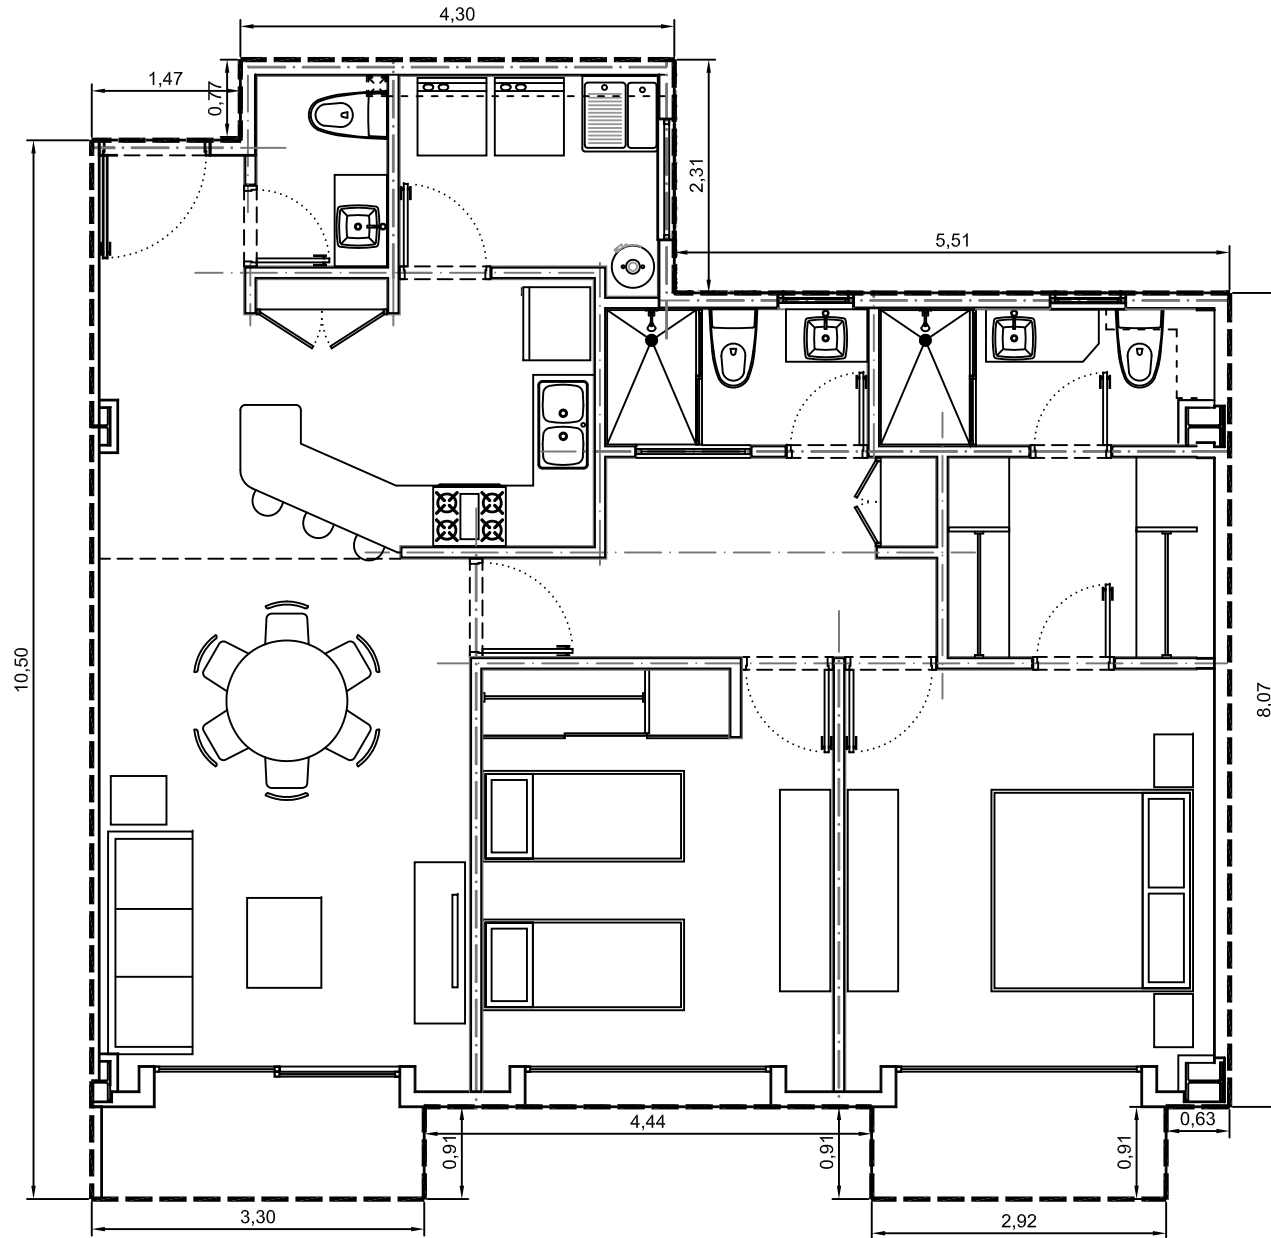

Area interior: 101.35m<sup>2</sup>  
Area balcón: 6.04m<sup>2</sup>  
Area total: 107.39m<sup>2</sup>

Escala: 1:75

Departamento 2104-05 - Edificio 2 - Piso 5  
Villa Bosque