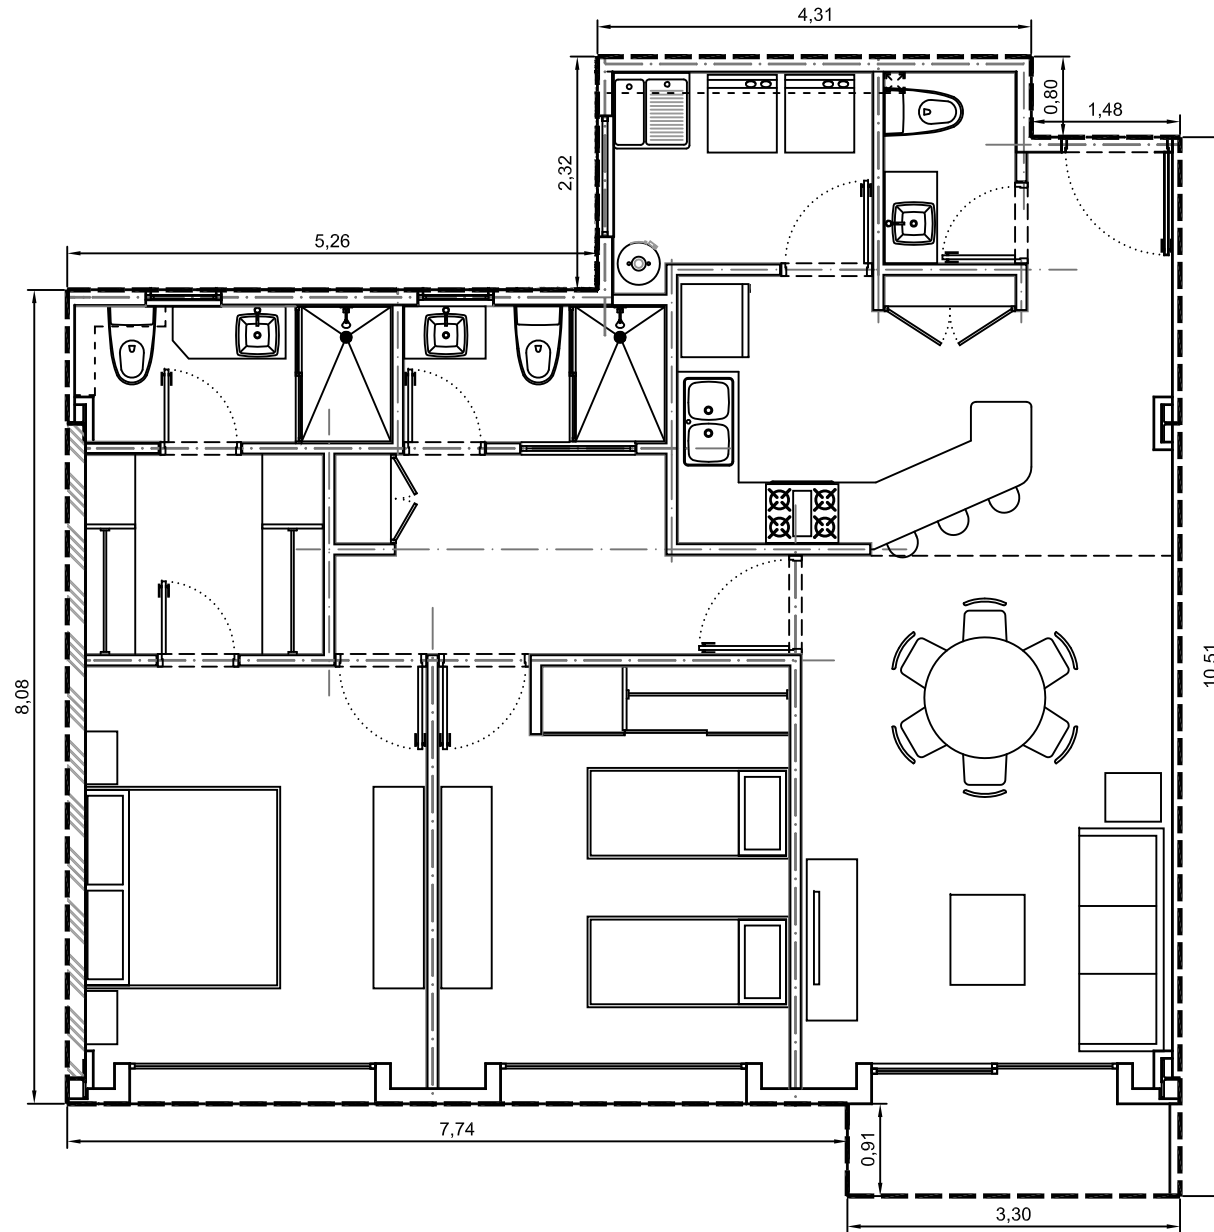

Area interior: 101.35m²
Area balcón: 2.67m²
Area total: 104.02m²

Escala: 1:75

Departamento 2105-05 - Edificio 2 - Piso 5
Villa Bosque