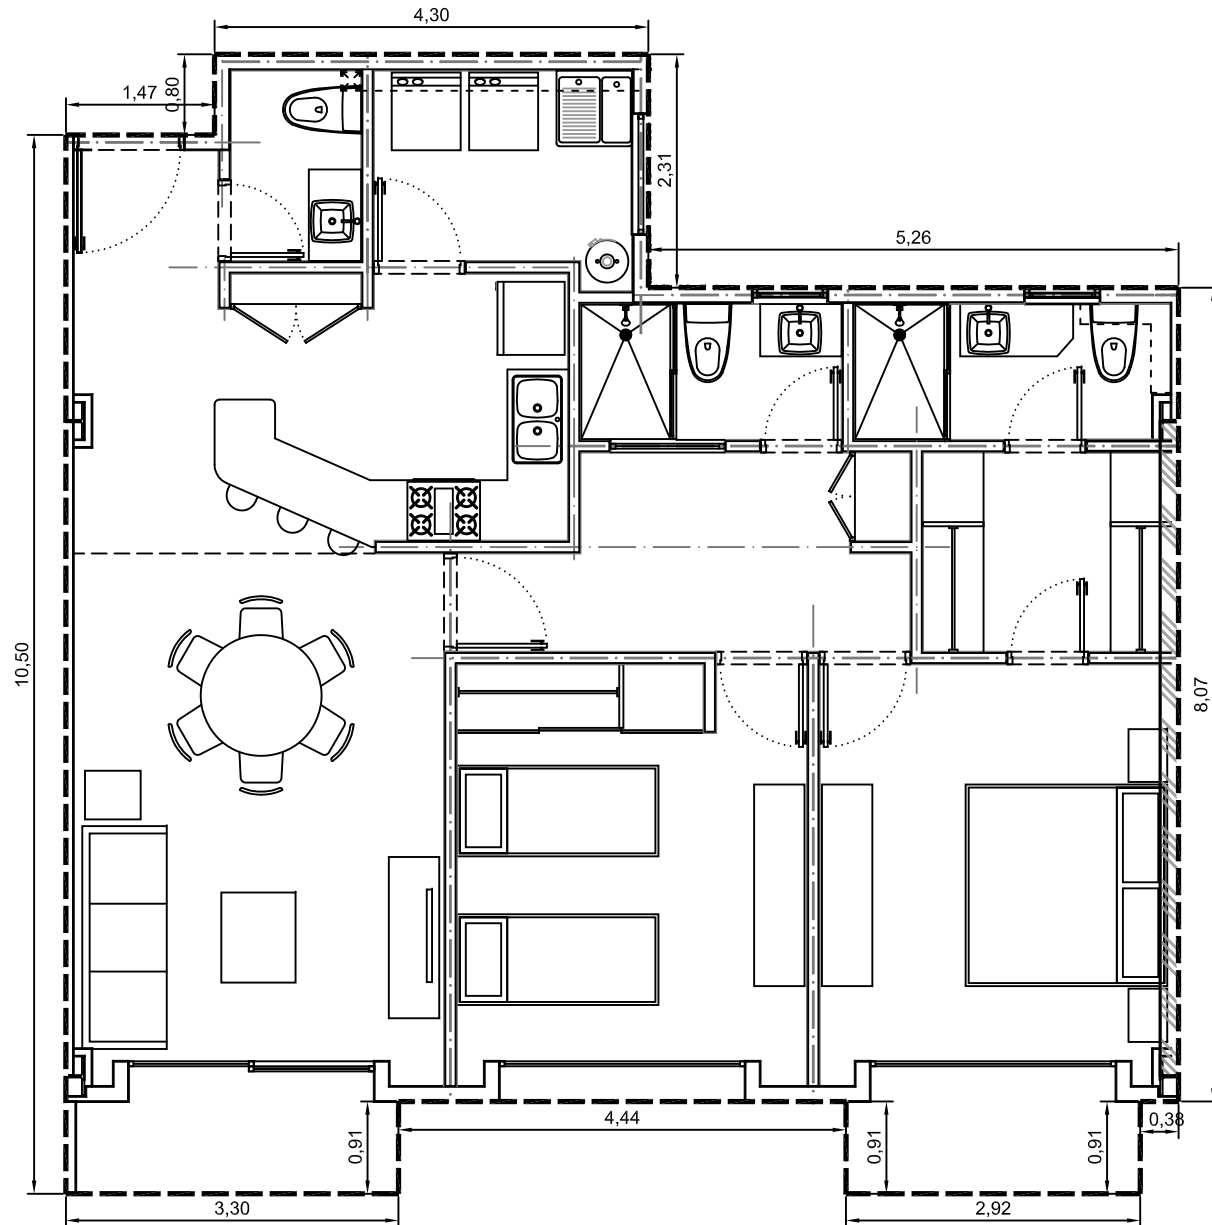

Area interior: 101.35m²
Area balcón: 6.04m²
Area total: 107.39m²

Escala: 1:75

Departamento 2105-06 - Edificio 2 - Piso 5
Villa Bosque