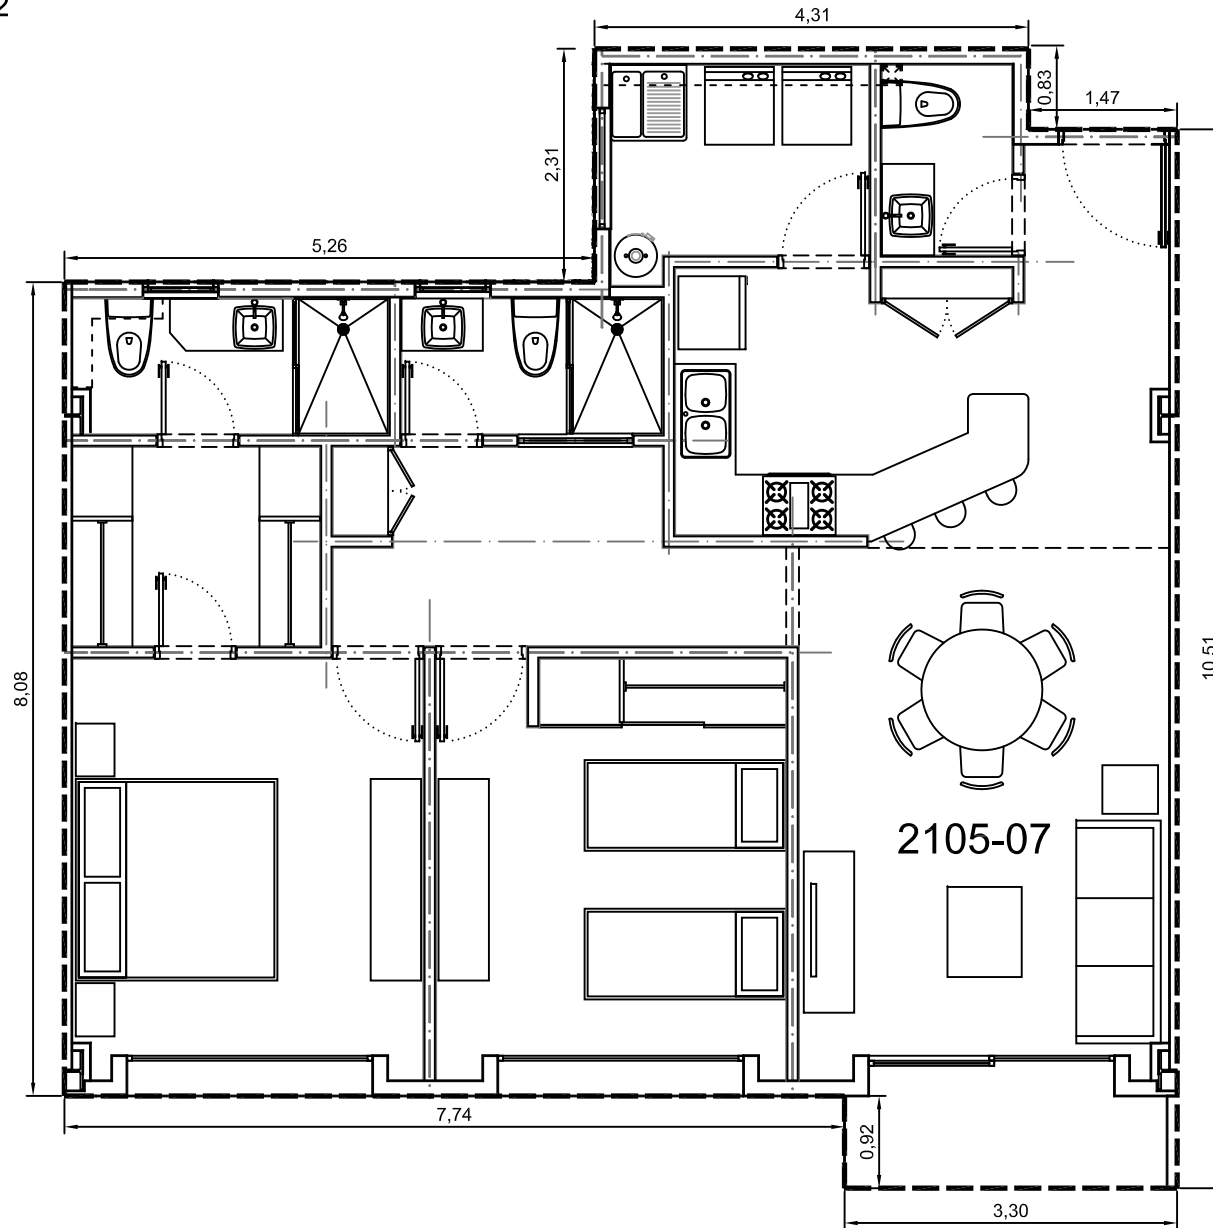

Area interior: 101.35m²

Area balcón: 2.67m²

Area total: 104.02m²

Escala: 1:75

Departamento 2105-07 - Edificio 2 - Piso 5
Villa Bosque