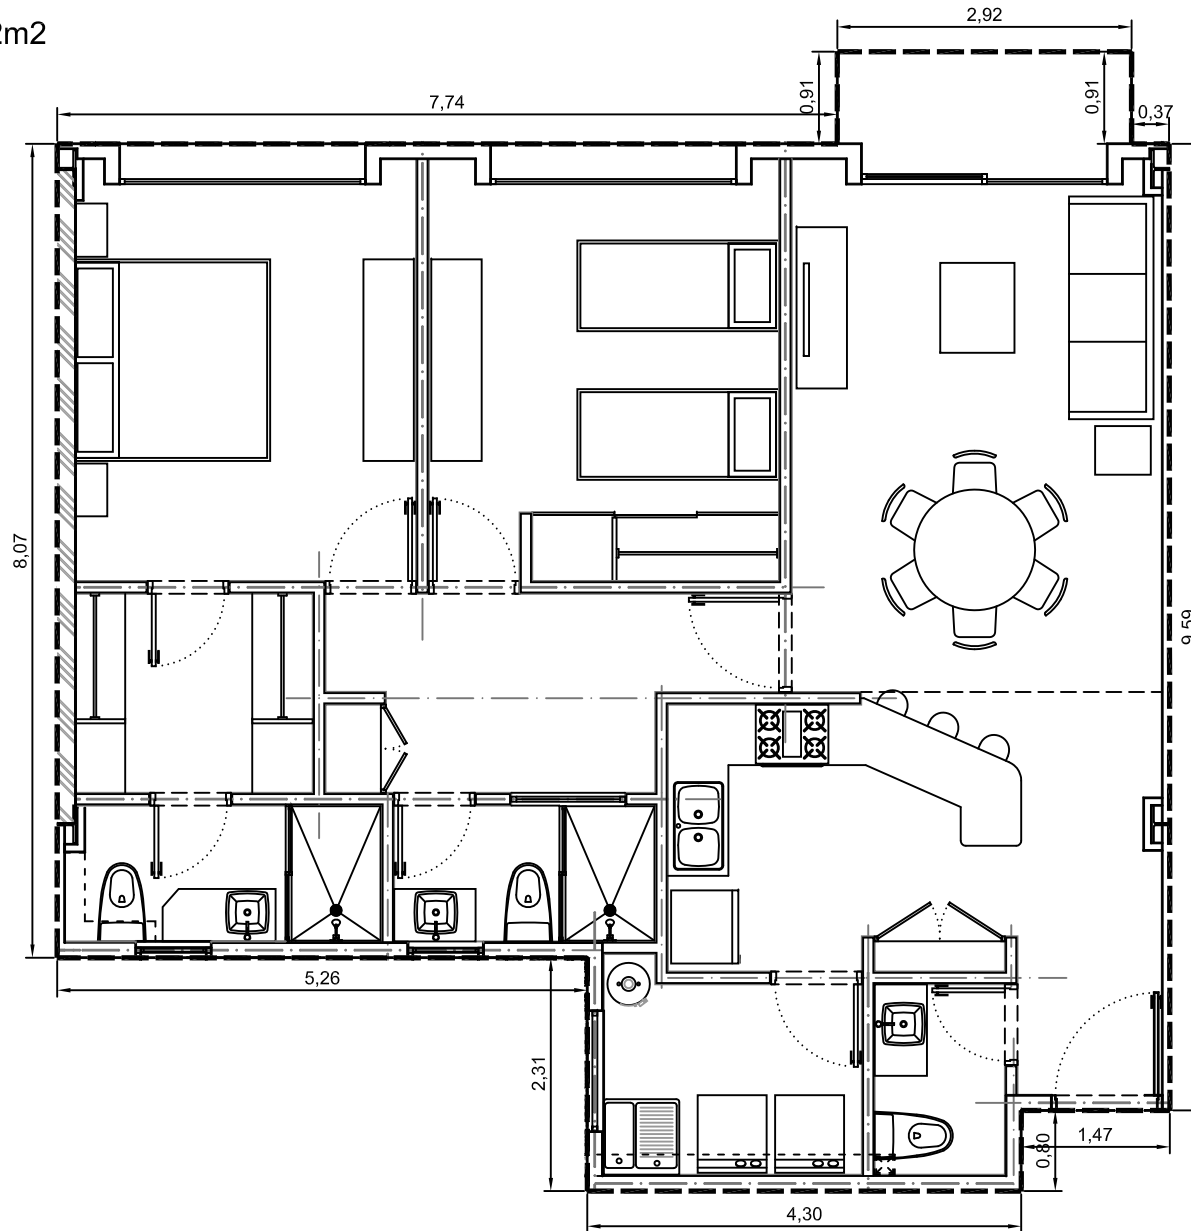

Area interior: 101.35 m<sup>2</sup>  
Area balcón: 2.67m<sup>2</sup>  
Area total: 104.02m<sup>2</sup>

Escala: 1:75

Departamento 2105-08 - Edificio 2 - Piso 5  
Villa Bosque