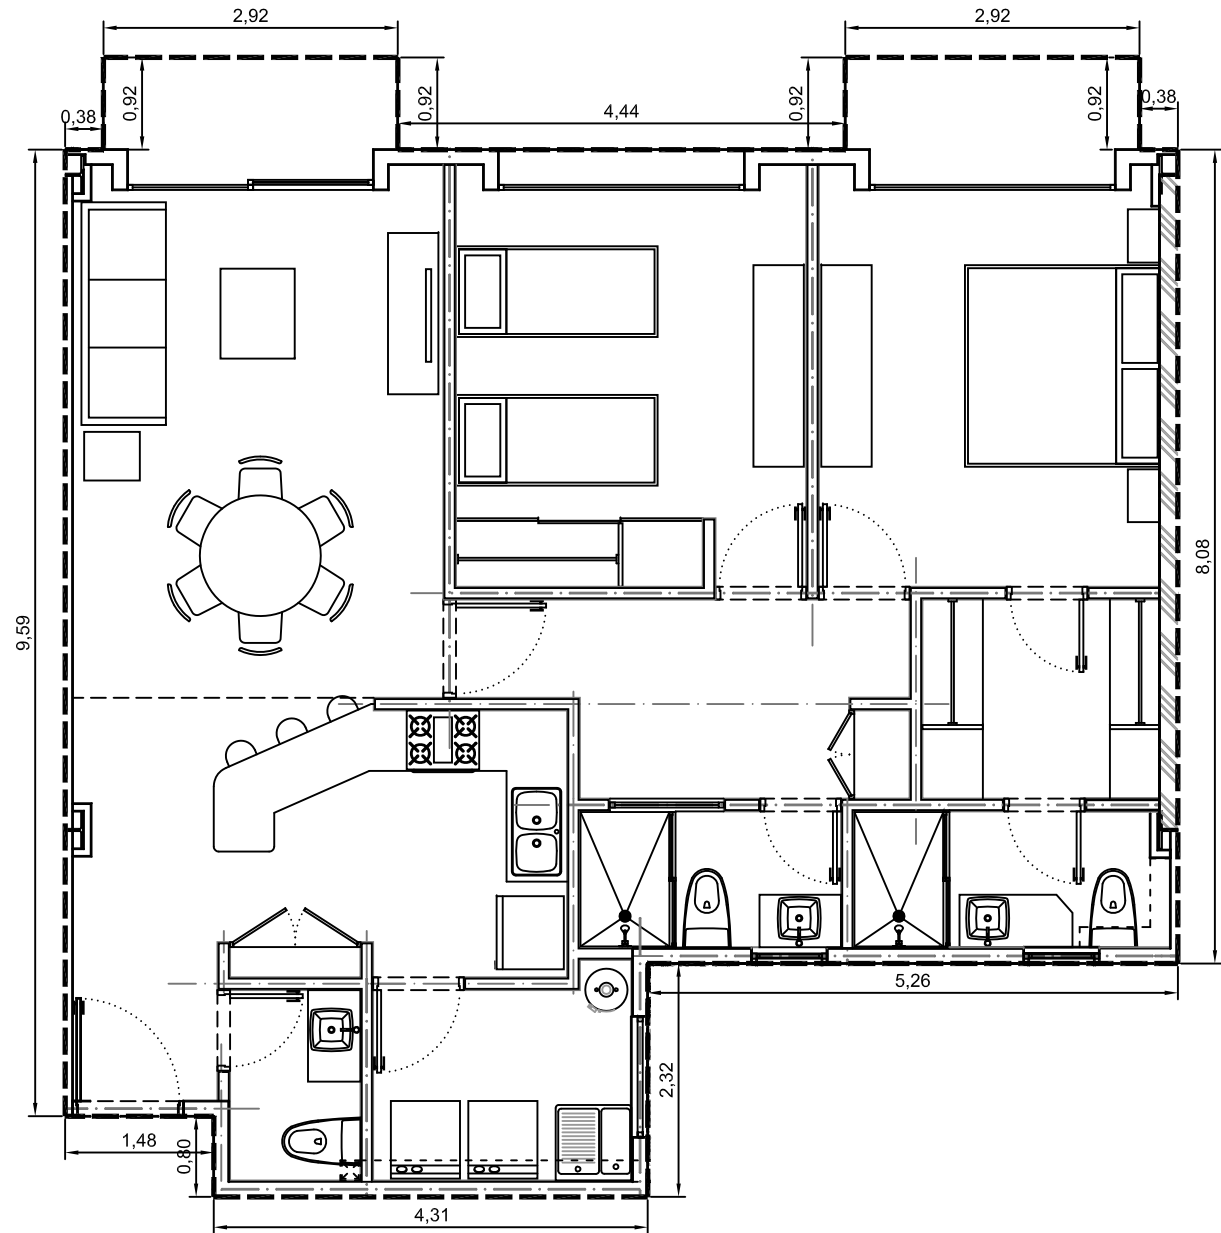

Area interior: 101.35m²
Area balcón: 6.04m²
Area total: 107.39m²

Escala: 1:75

Departamento 2205-01 - Edificio 2 - Piso 5
Villa Bosque