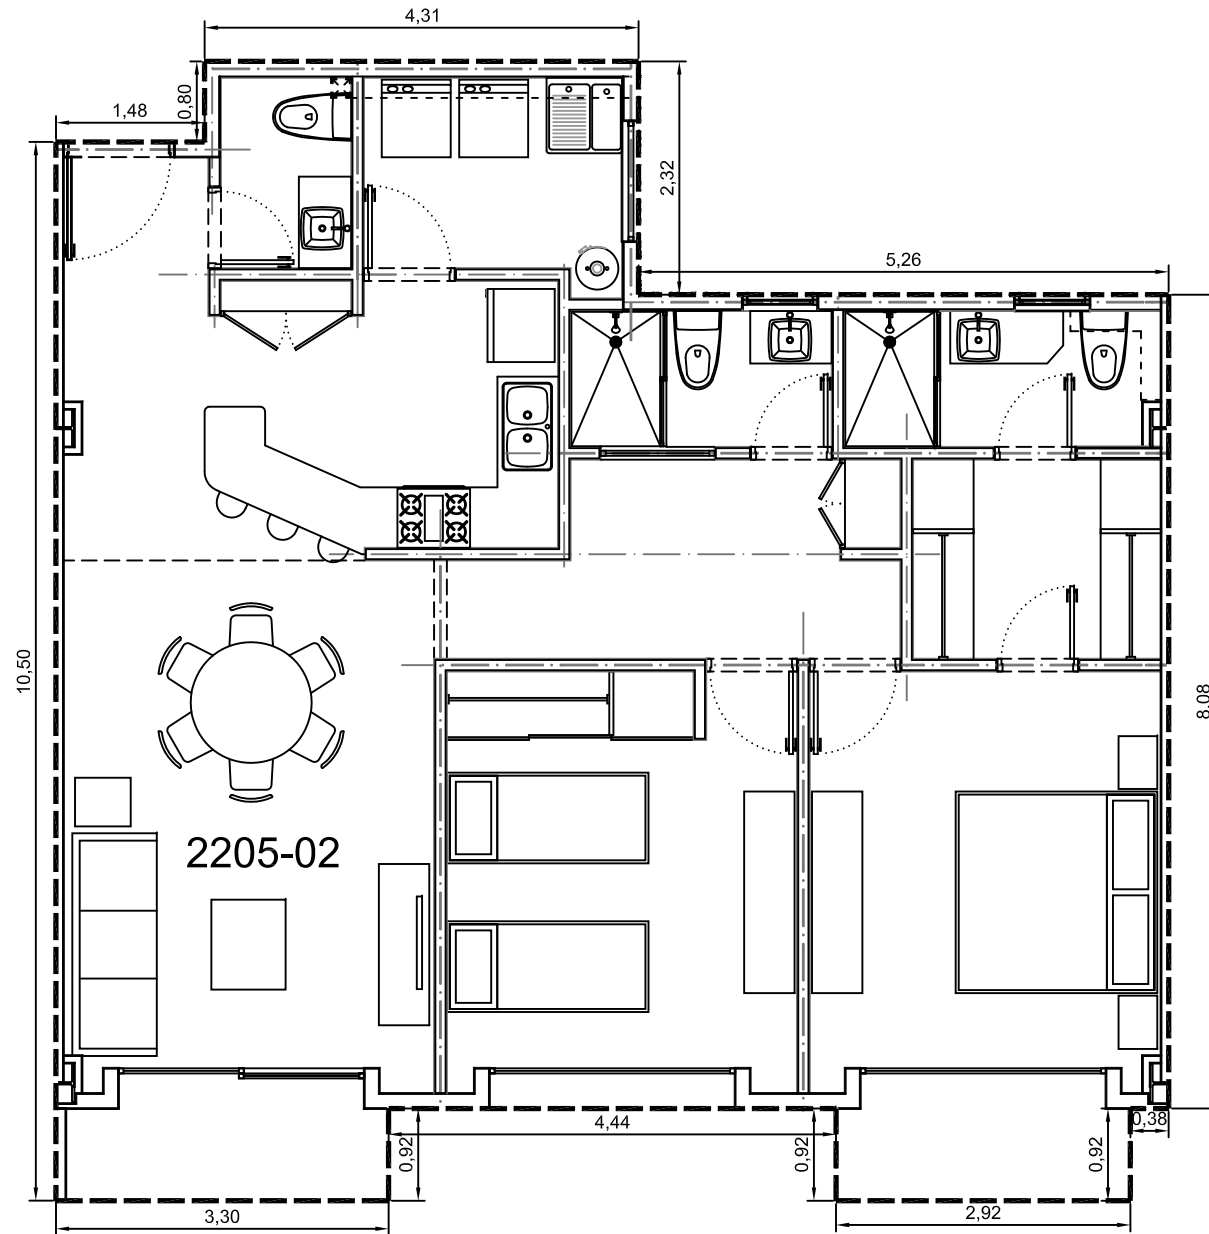

Area interior: 101.35m²
Area balcón: 6.04m²
Area total: 107.39m²

Escala: 1:75

Departamento 2205-02 - Edificio 2 - Piso 5
Villa Bosque