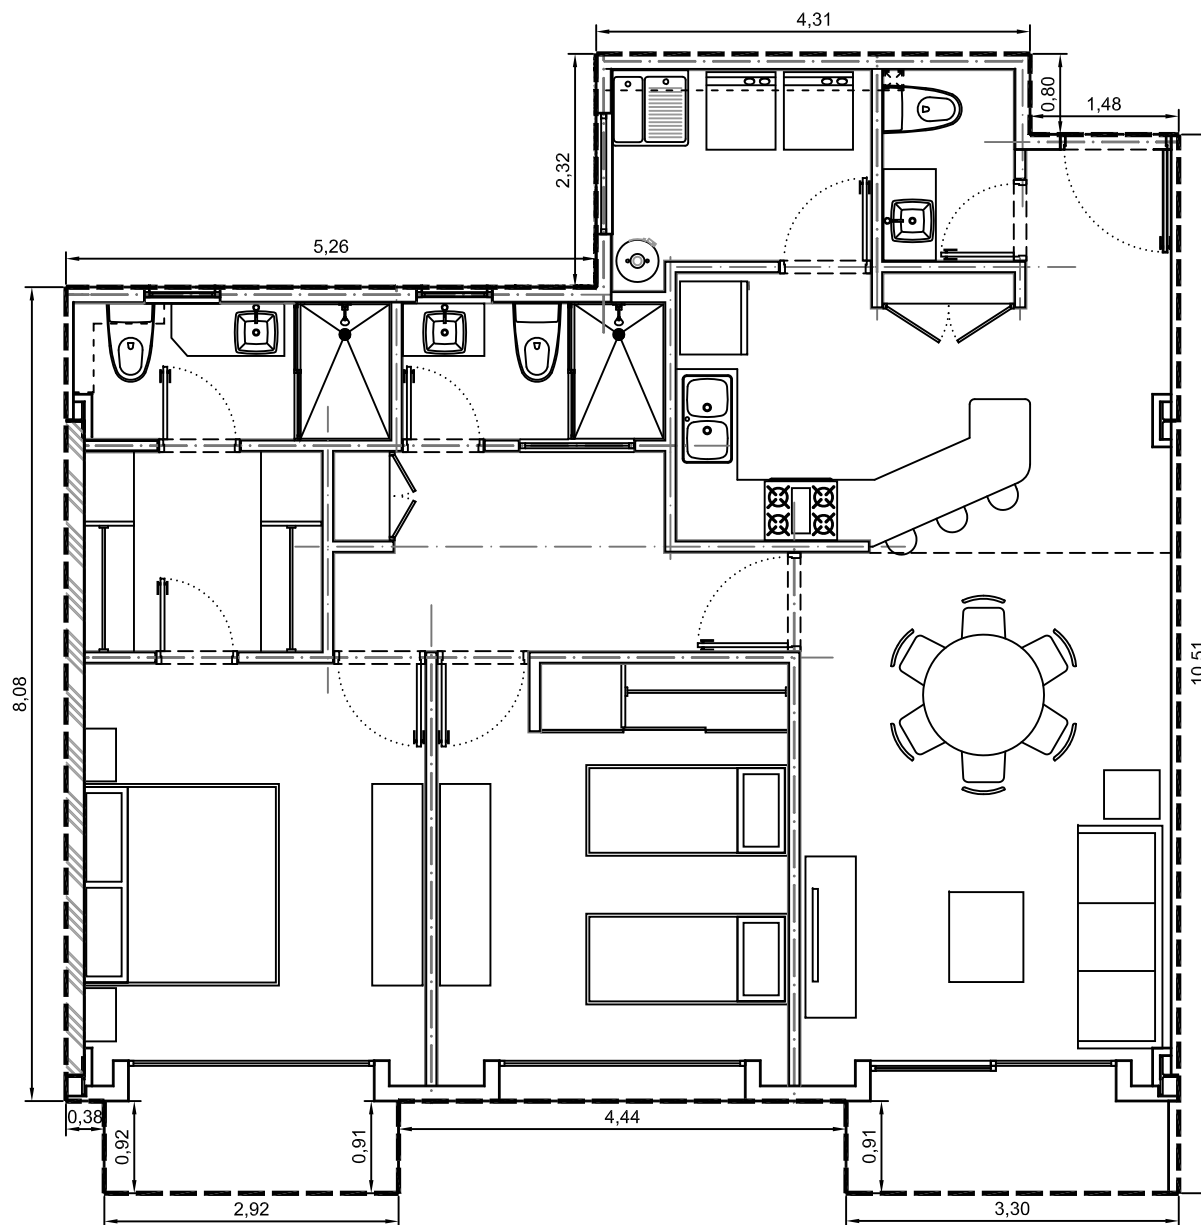

Area interior: 101.35m<sup>2</sup>

Area balcón: 6.04m<sup>2</sup>

Area total: 107.39m<sup>2</sup>

Escala: 1:75

Departamento 2205-03 - Edificio 2 - Piso 5  
Villa Bosque