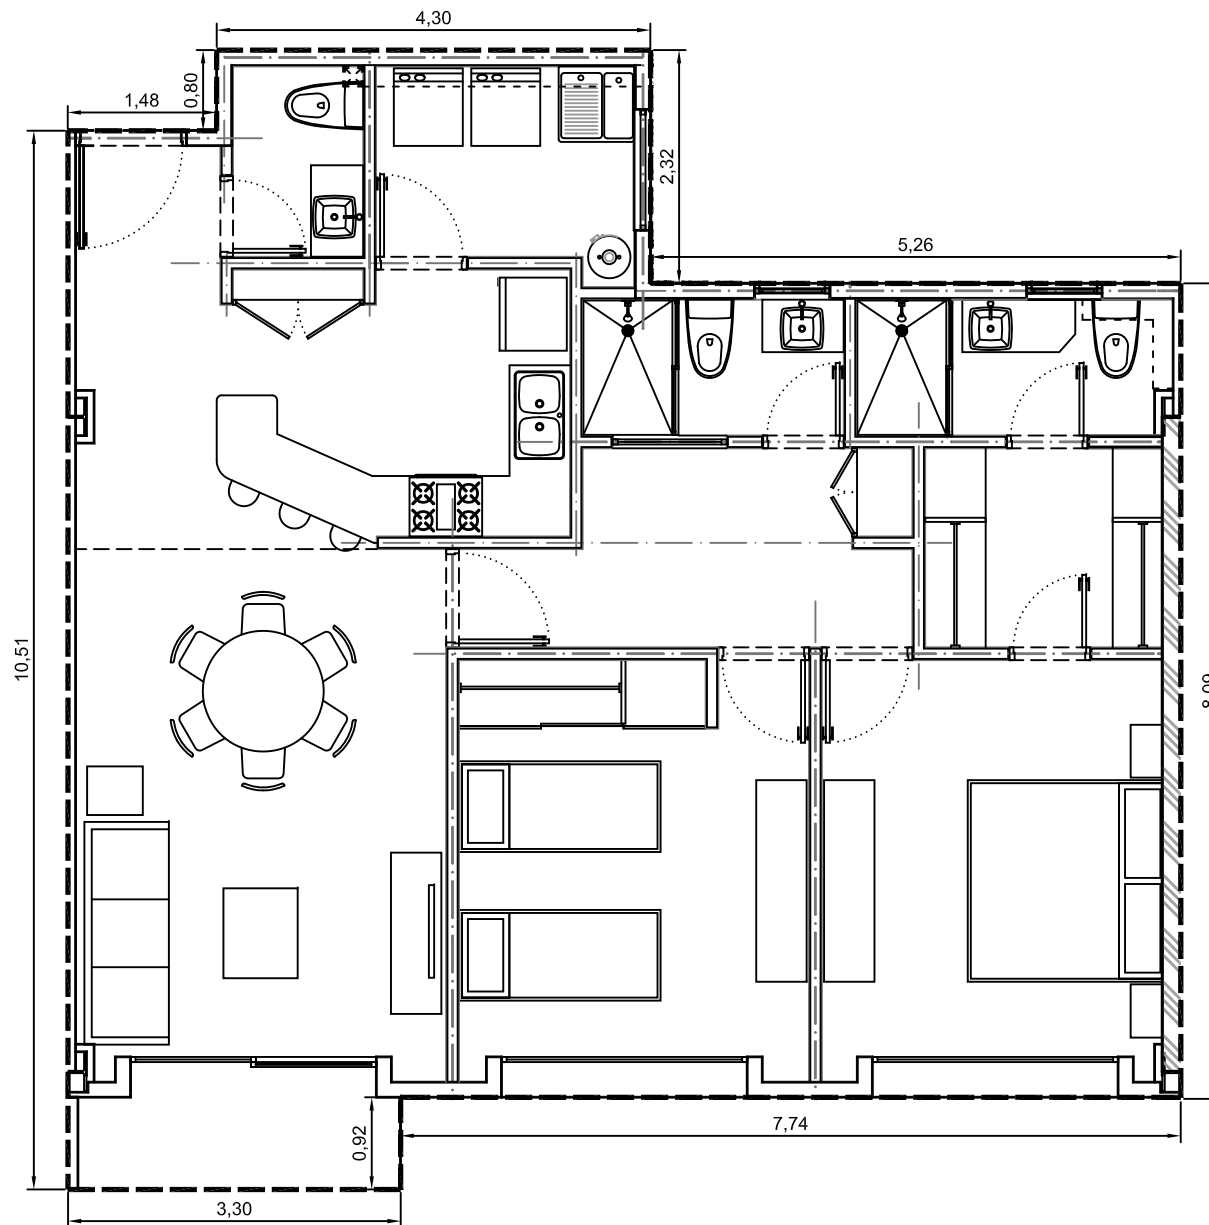

Area interior: 101.35m²
Area balcón: 2.67m²
Area total: 104.02m²

Escala: 1:75

Departamento 2205-04 - Edificio 2 - Piso 5
Villa Bosque