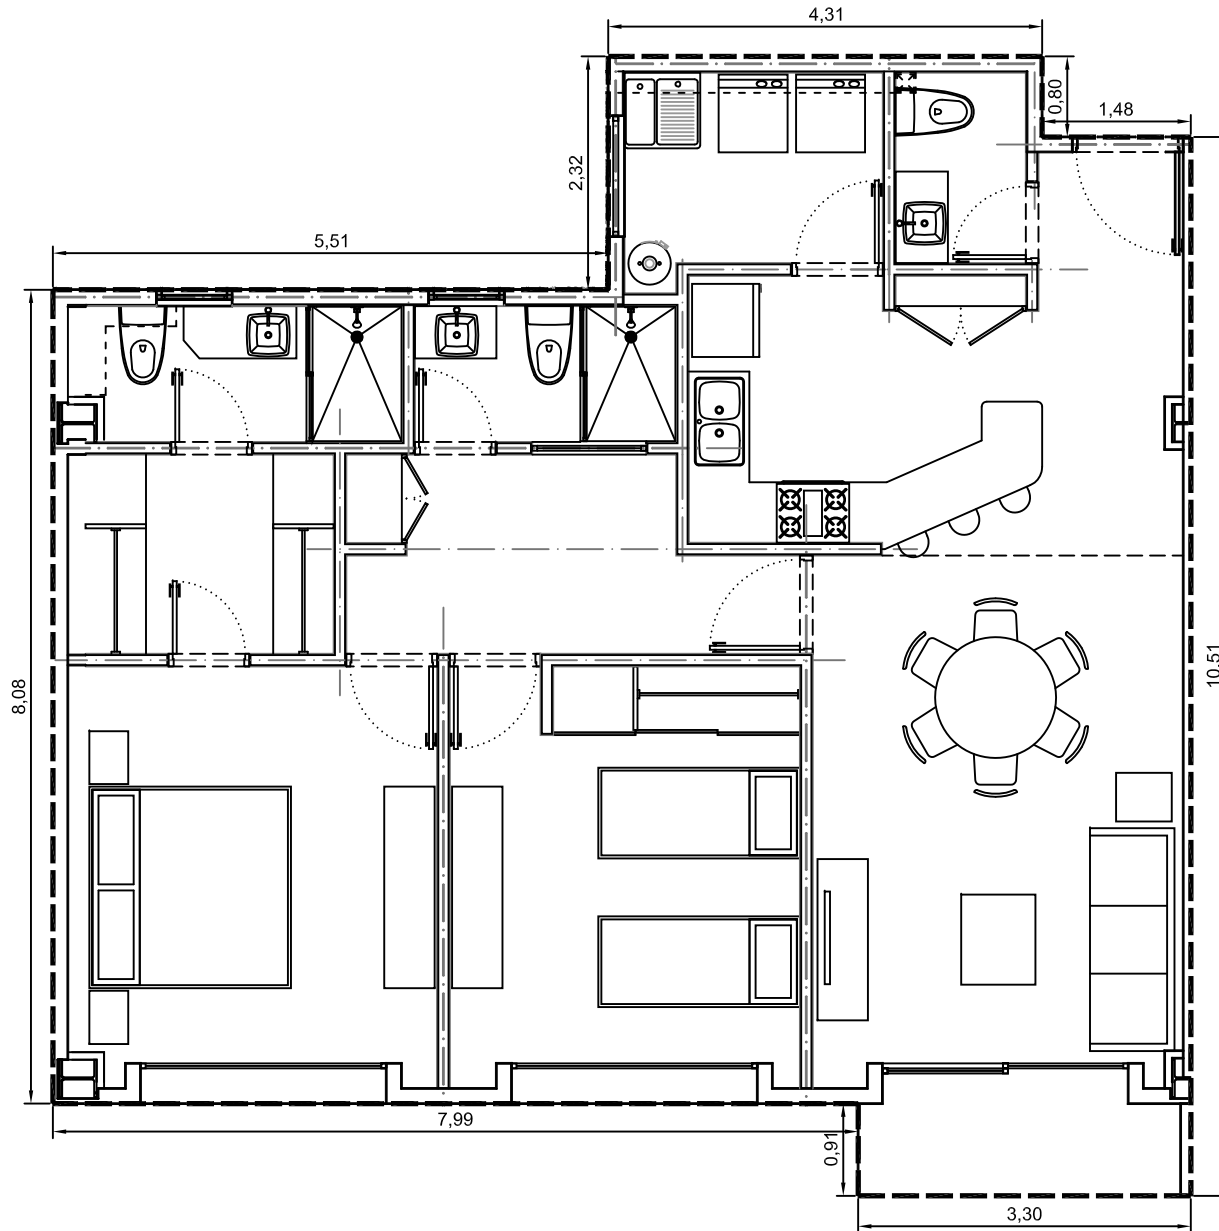

Area interior: 101.35m²
Area balcón: 2.67m²
Area total: 104.02m²

Escala: 1:75

Departamento 2205-05 - Edificio 2 - Piso 5
Villa Bosque