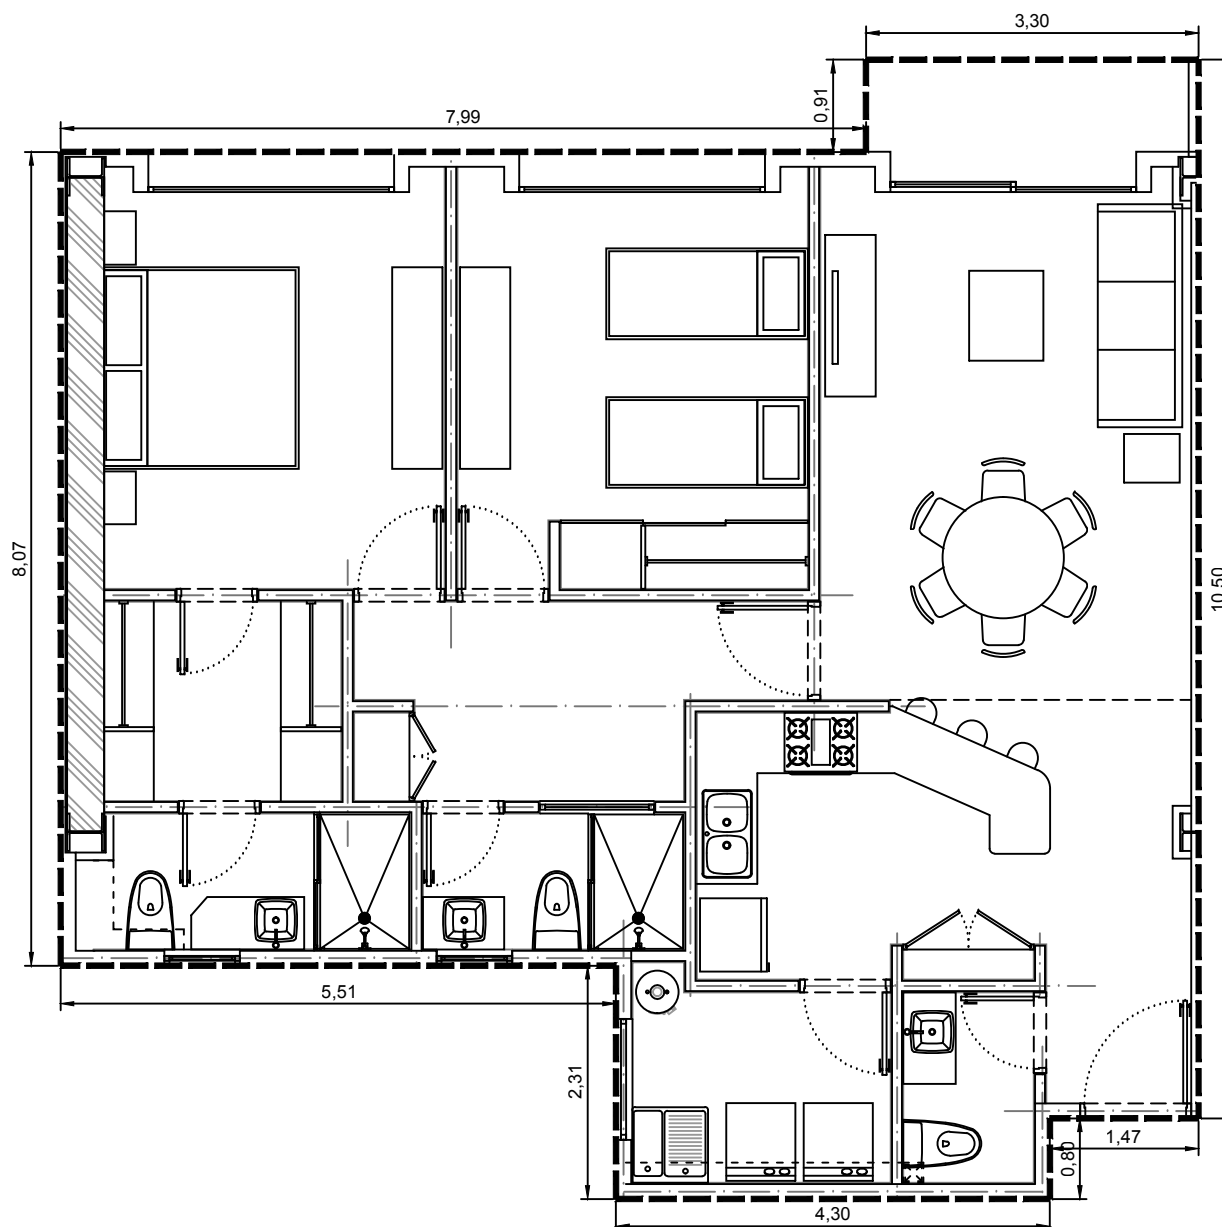

Area interior: 101.35m²
Area balcón: 2.67m²
Area total: 104.02m²

Escala: 1:75

Departamento 2205-06 - Edificio 2 - Piso 5
Villa Bosque