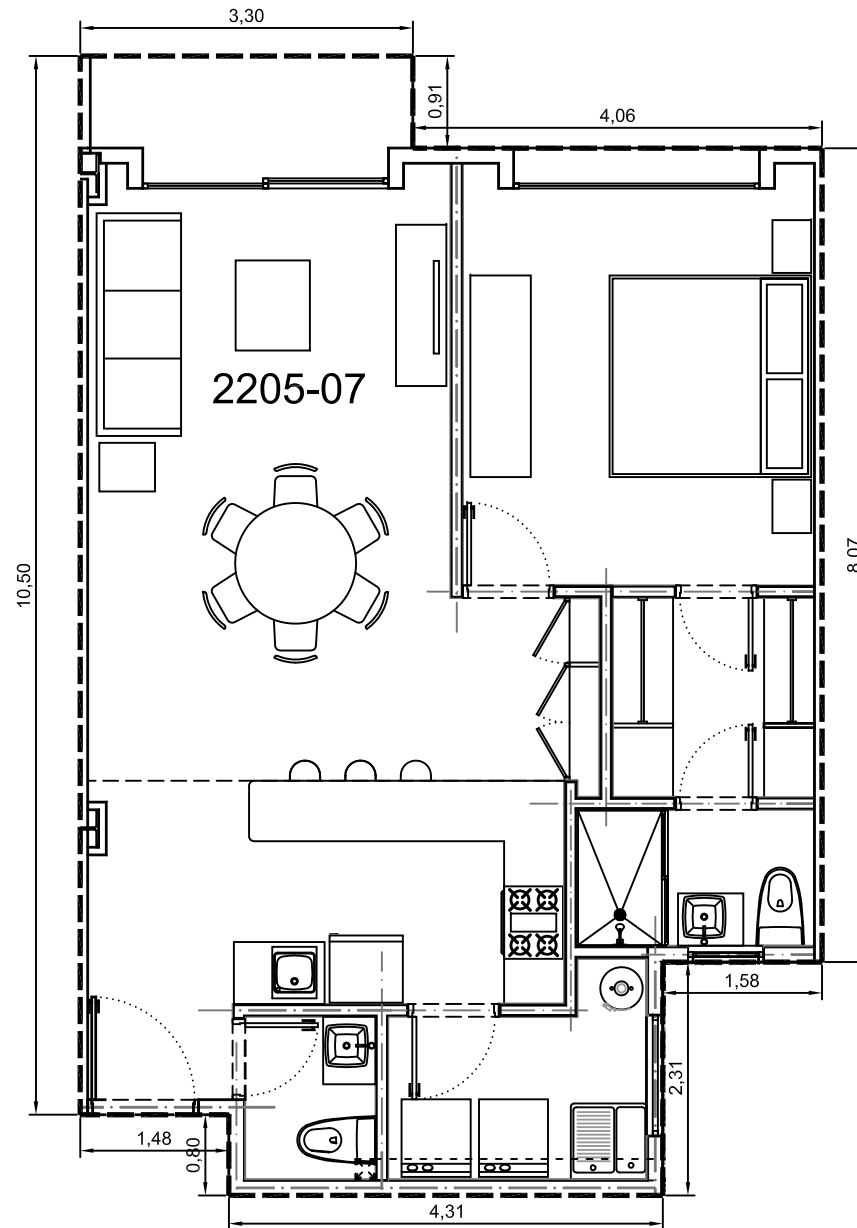

Area interior: 71.63m²
Area balcón: 2.67m²
Area total: 74.30m²

Escala: 1:75

Departamento 2205-07 - Edificio 2 - Piso 5
Villa Bosque