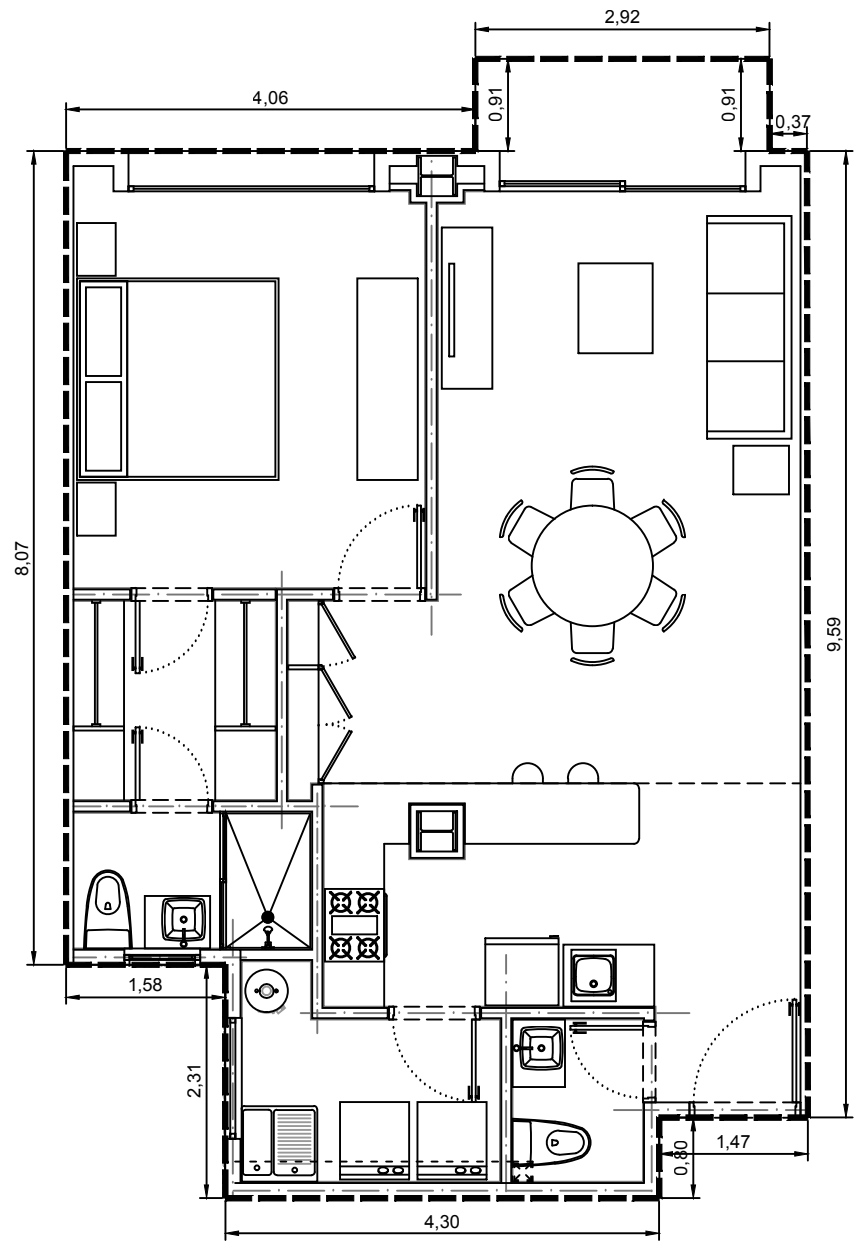

Area interior: 71.63 m²
Area balcón: 2.67m²
Area total: 74.30m²

Escala: 1:75

Departamento 2205-08 - Edificio 2 - Piso 5
Villa Bosque