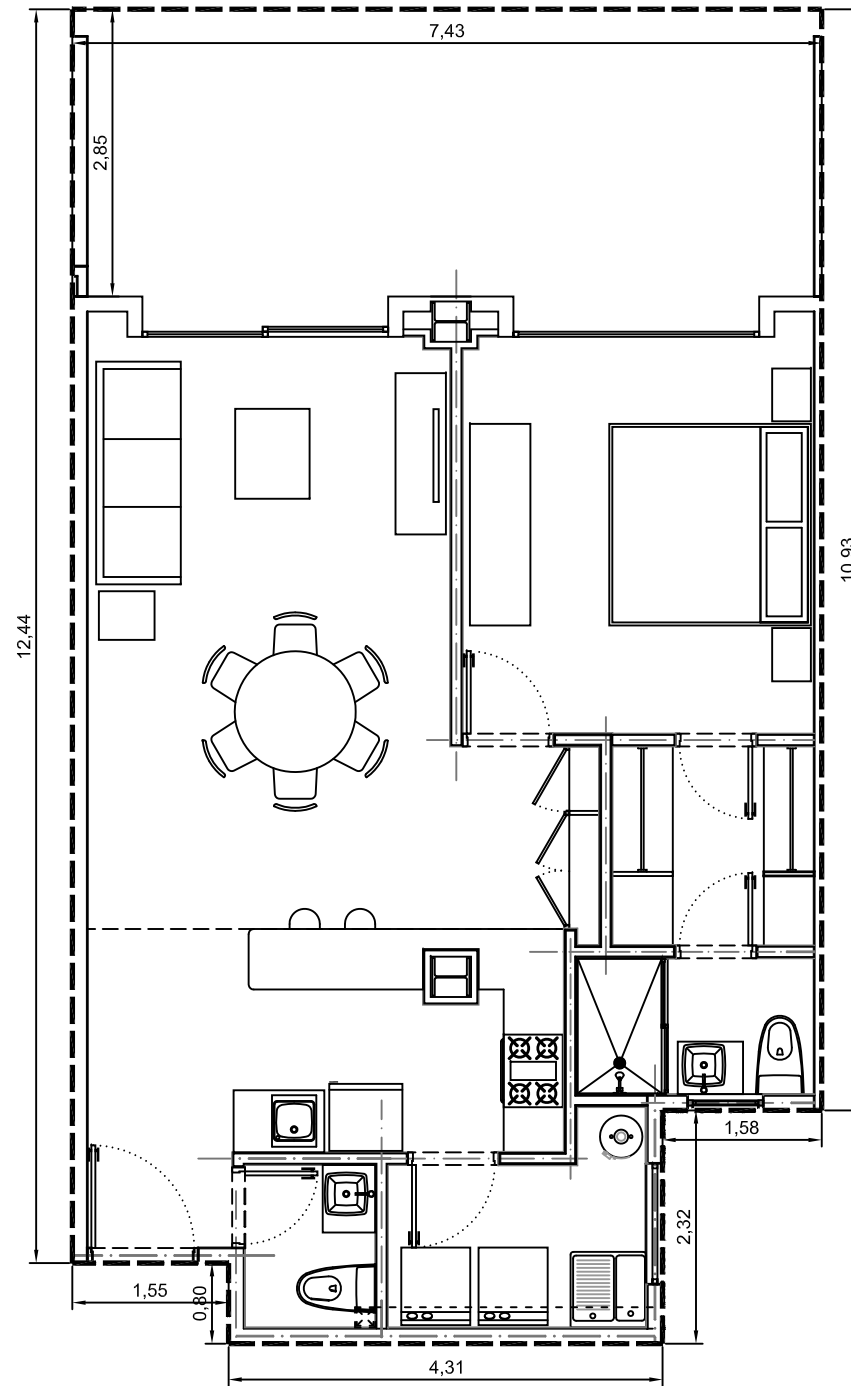

Area interior: 71.634m<sup>2</sup>  
Area balcón: 20.97m<sup>2</sup>  
Area total: 92.60m<sup>2</sup>

Escala: 1:75

Departamento 2100-01 - Edificio 2 - Planta Baja  
Villa Bosque