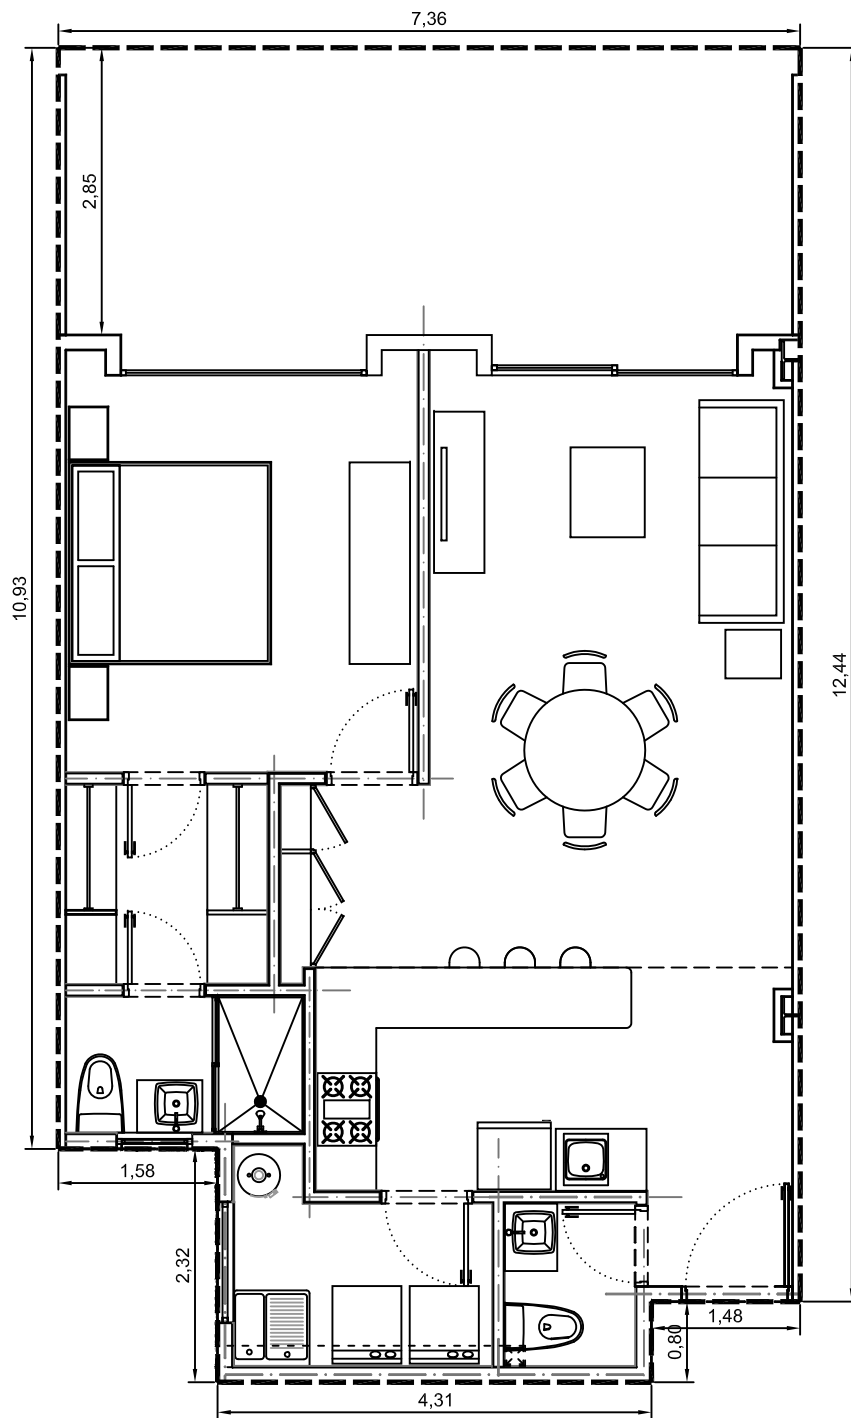

Area interior: 71.63m²
Area balcón: 20.97m²
Area total: 92.60m²

Escala: 1:75

Departamento 2100-02 - Edificio 2 - Planta Baja
Villa Bosque