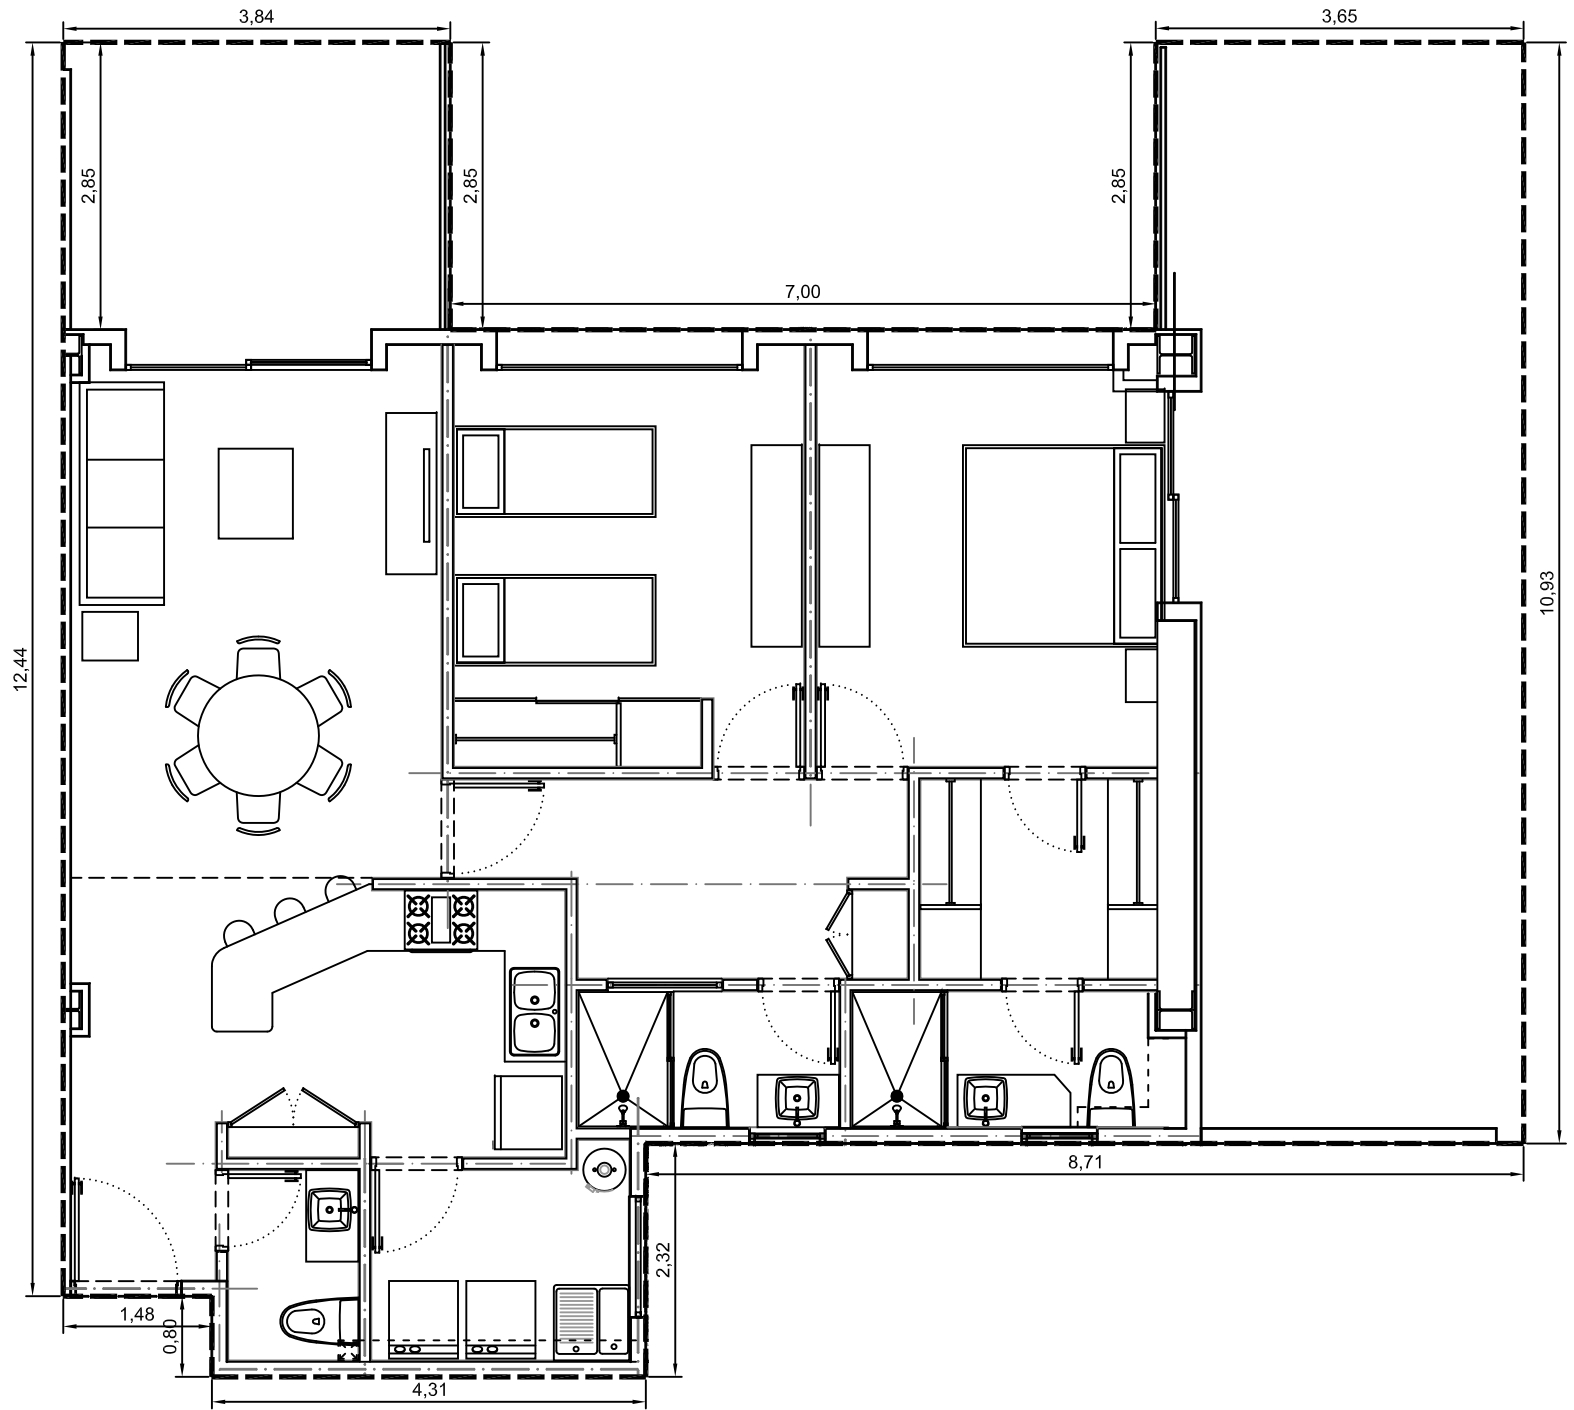

Area interior: 101.35m²
Area balcón: 46.94m²
Area total: 148.29m²

Escala: 1:75

Departamento 2100-03 - Edificio 2 - Planta Baja
Villa Bosque