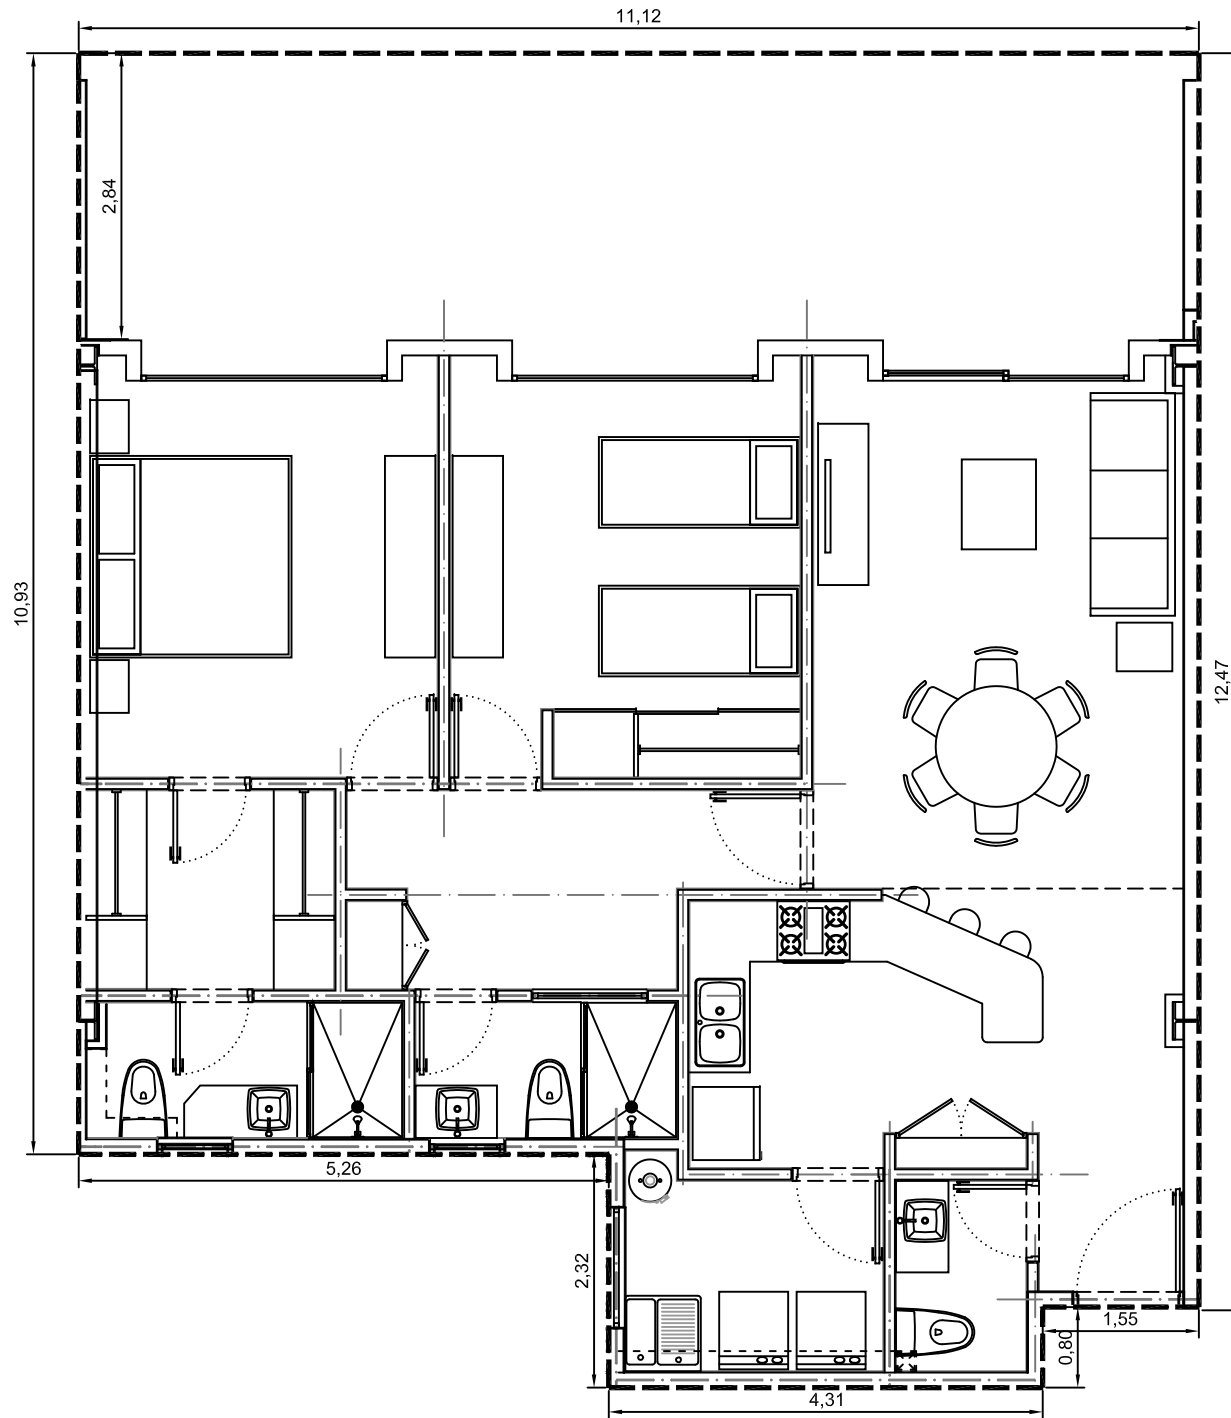

Area interior: 101.35m²
Area balcón: 31.46m²
Area total: 132.81m²

Escala: 1:75

Departamento 2100-08 - Edificio 2 - Planta Baja
Villa Bosque