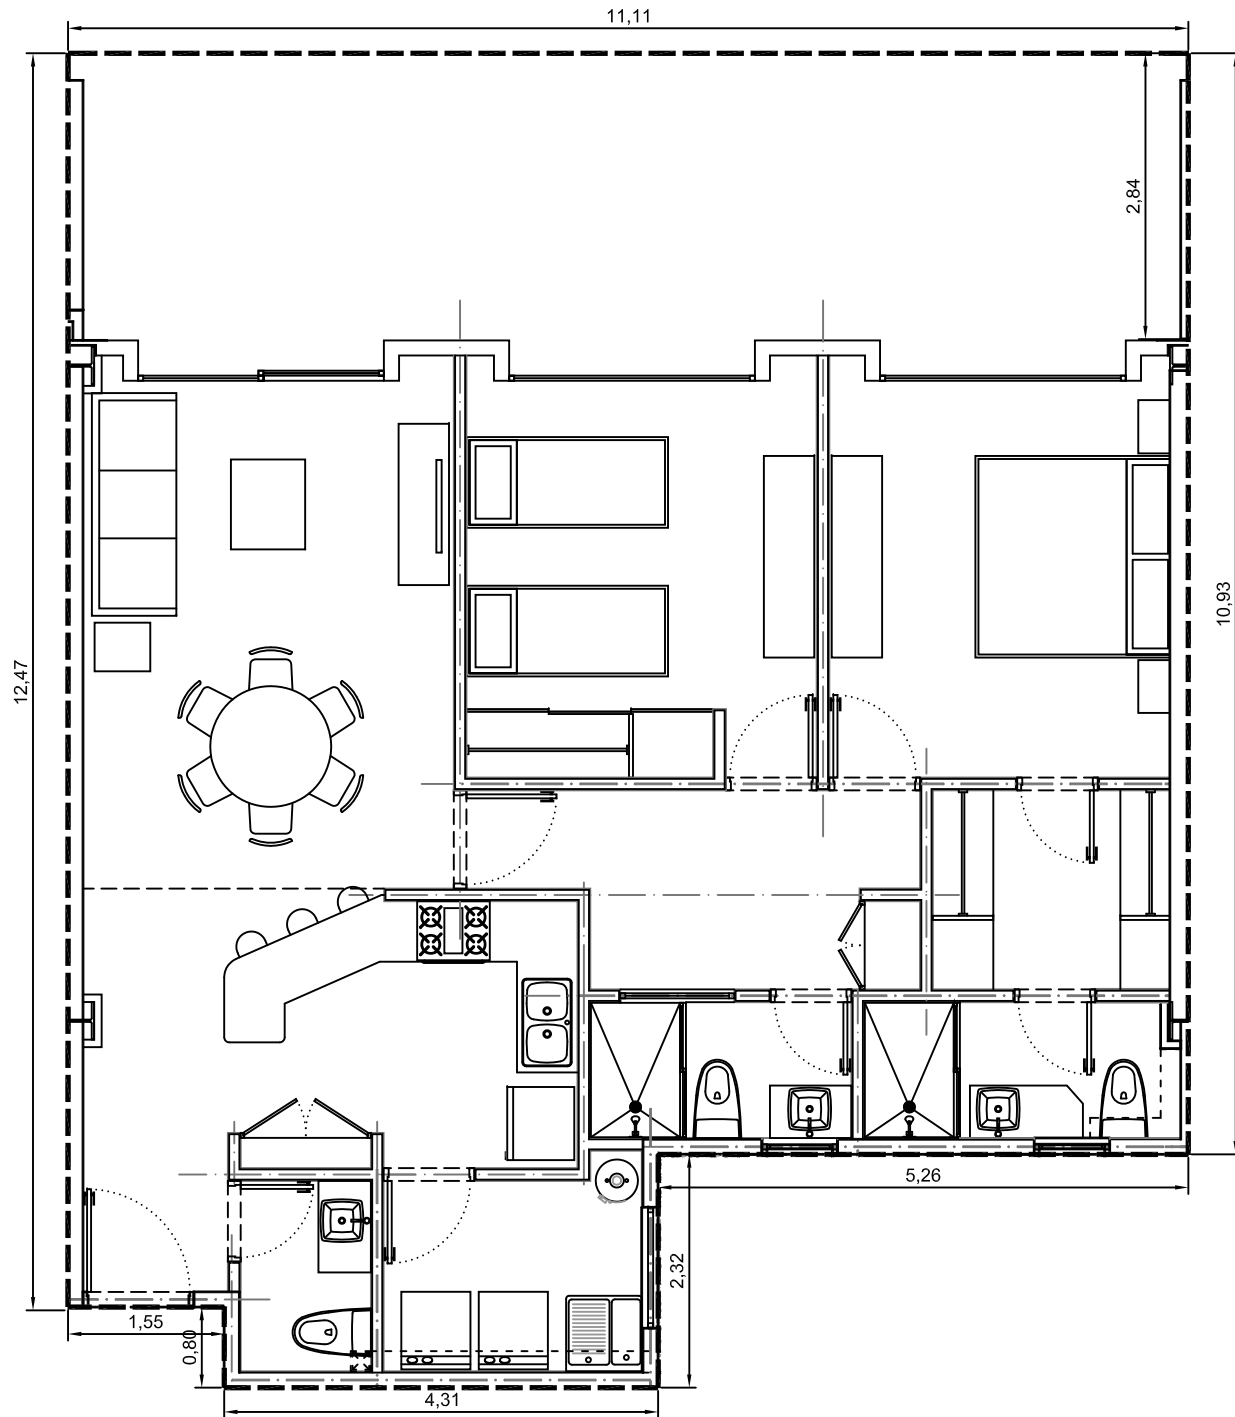

Area interior: 101.35m²
Area balcón: 31.46m²
Area total: 132.81m²

Escala: 1:75

Departamento 2200-01 - Edificio 2 - Planta Baja
Villa Bosque