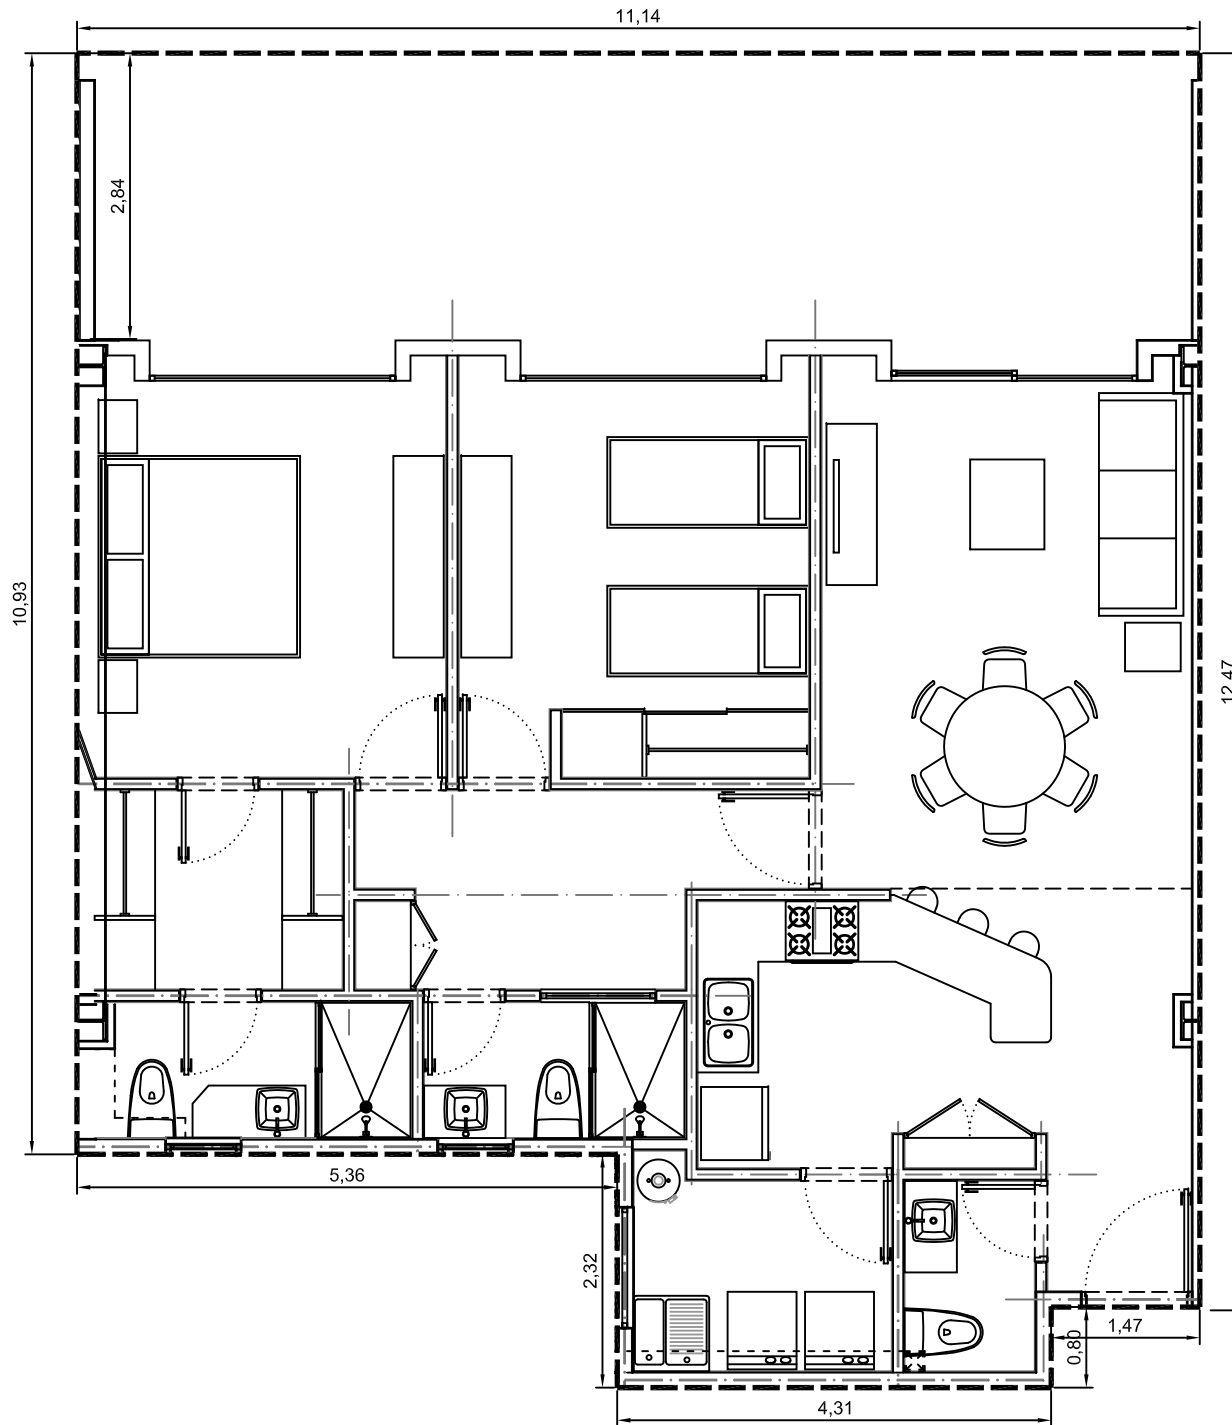

Area interior: 101.35m²
Area balcón: 31.46m²
Area total: 132.81m²

Escala: 1:75

Departamento 2200-06 - Edificio 2 - Planta Baja
Villa Bosque