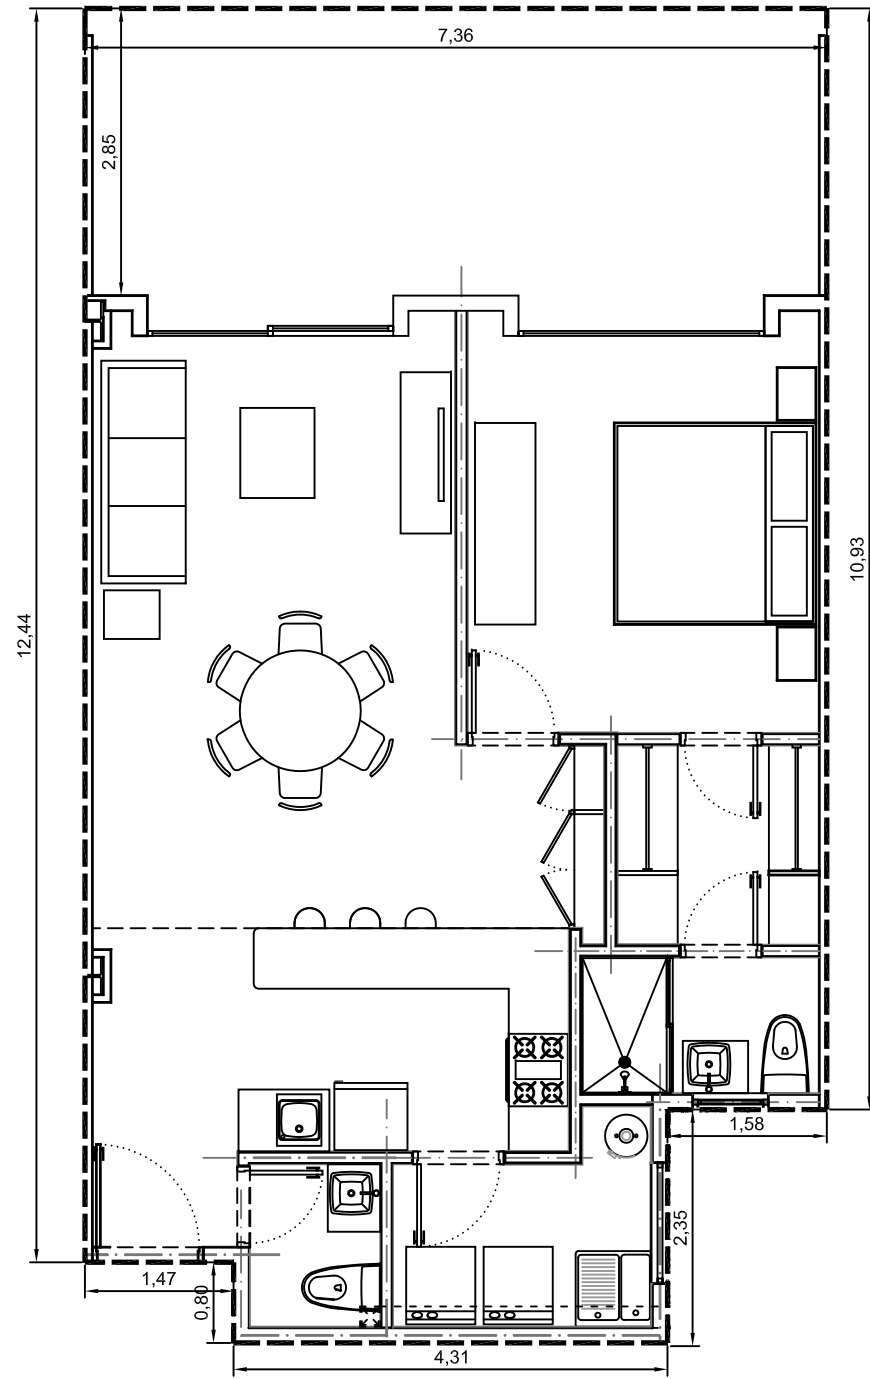

Area interior: 71.63m²
Area balcón: 20.97m²
Area total: 92.60m²

Escala: 1:75

Departamento 2200-07 - Edificio 2 - Planta Baja
Villa Bosque