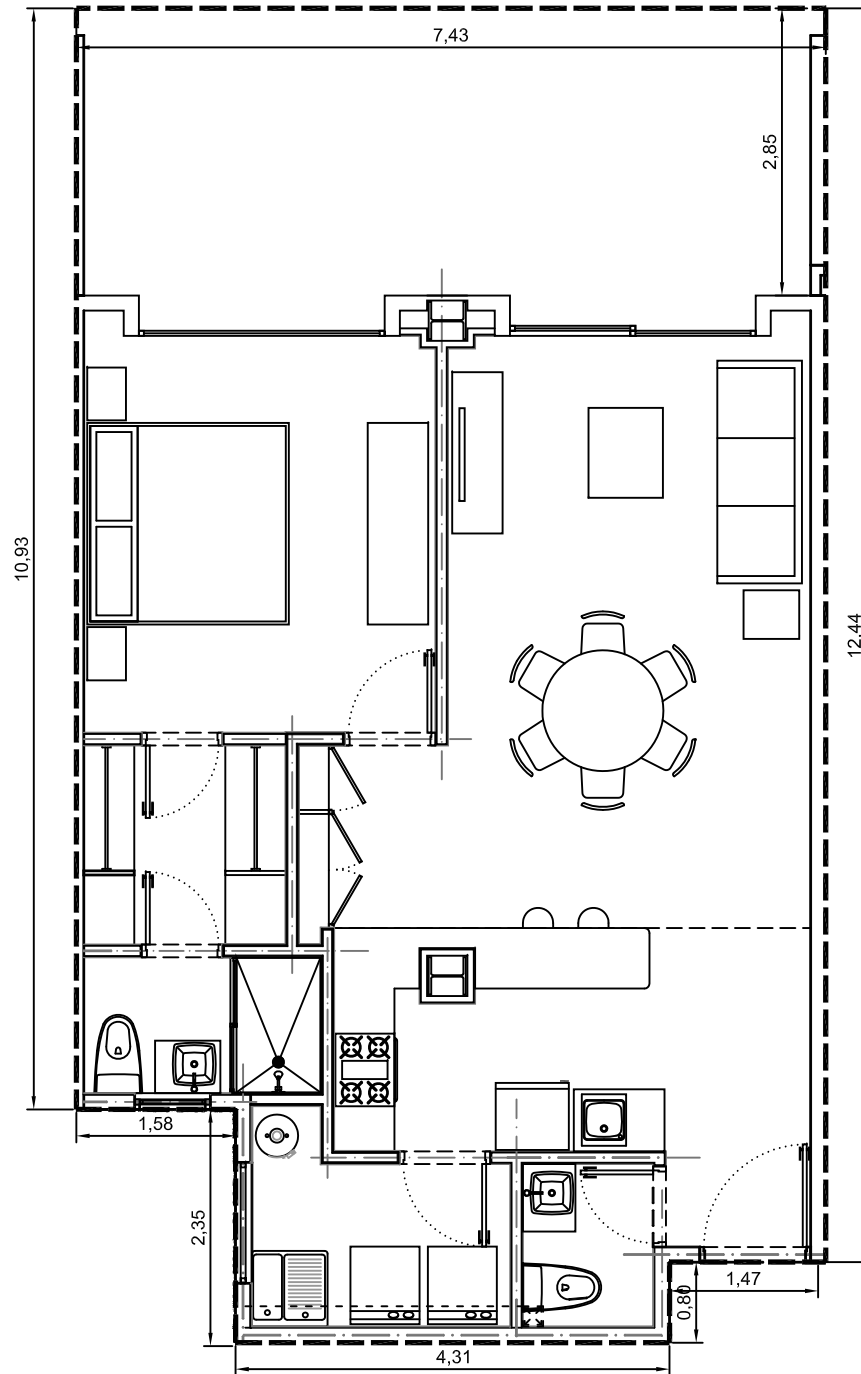

Area interior: 71.63m²
Area balcón: 20.97m²
Area total: 92.60m²

Escala: 1:75

Departamento 2200-08 - Edificio 2 - Planta Baja
Villa Bosque