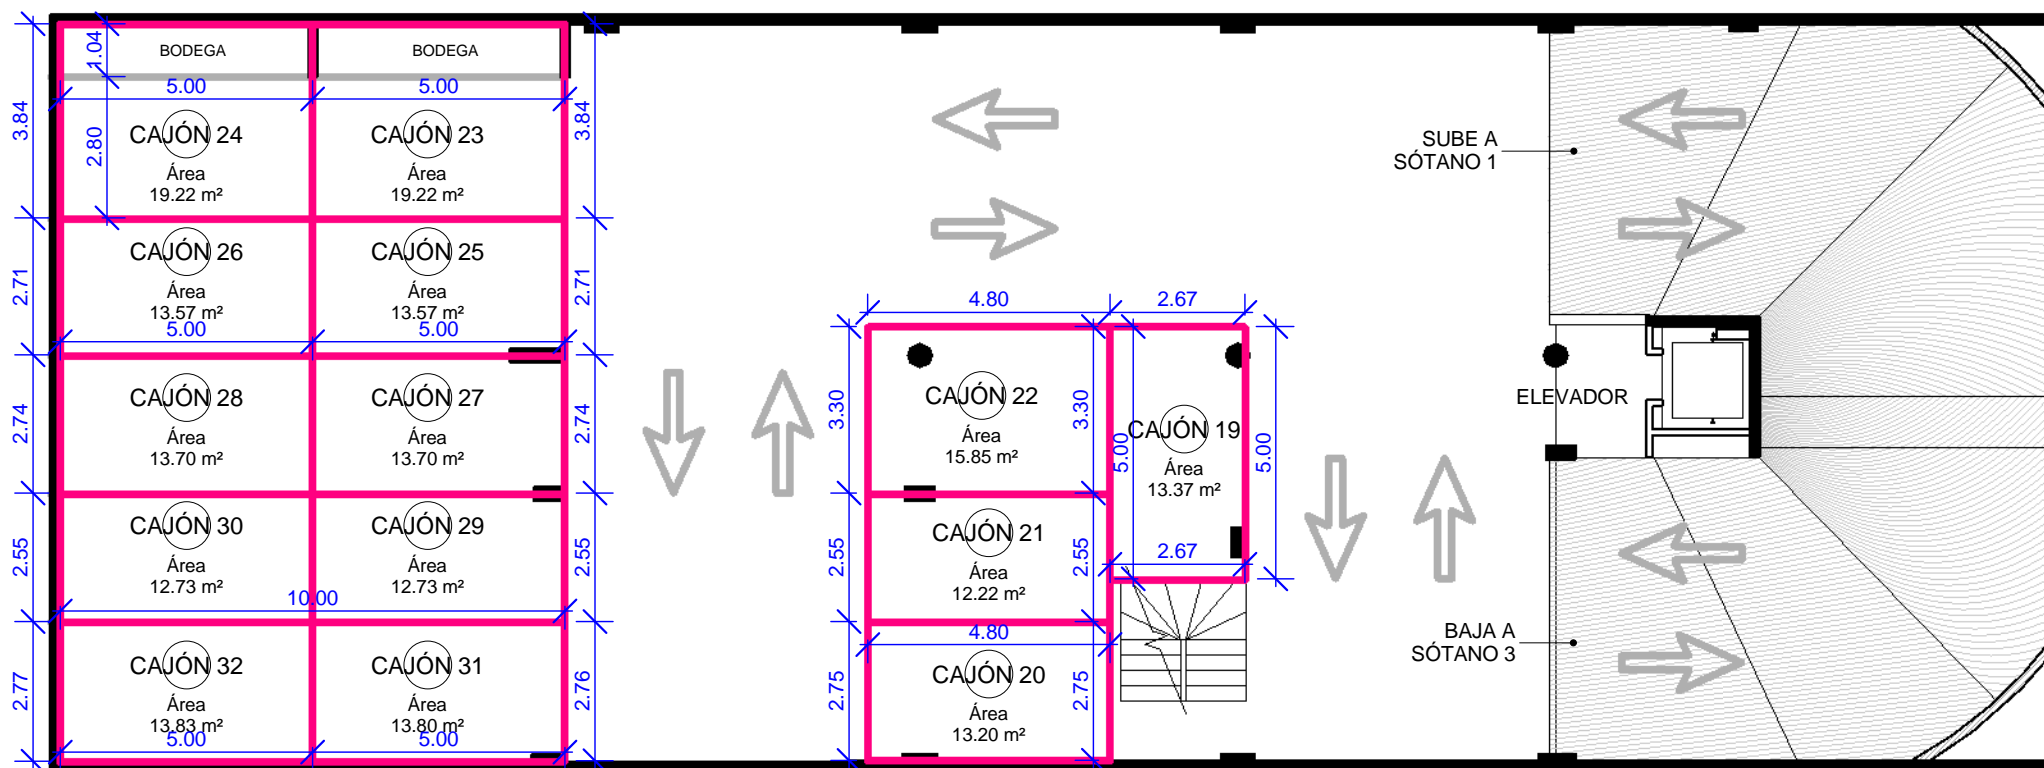

CAJONES SÓTANO 2 / SÓTANO 3

Número	Área
SÓTANO 2	
CAJÓN 19	13.37 m ²
CAJÓN 20	13.20 m ²
CAJÓN 21	12.22 m ²
CAJÓN 22	15.85 m ²
CAJÓN 23	19.22 m ²
CAJÓN 24	19.22 m ²
CAJÓN 25	13.57 m ²
CAJÓN 26	13.57 m ²
CAJÓN 27	13.70 m ²
CAJÓN 28	13.70 m ²
CAJÓN 29	12.73 m ²
CAJÓN 30	12.73 m ²
CAJÓN 31	13.80 m ²
CAJÓN 32	13.83 m ²

SÓTANO 3	
CAJÓN 33	12.50 m ²
CAJÓN 34	13.00 m ²
CAJÓN 35	13.00 m ²
CAJÓN 36	13.00 m ²
CAJÓN 37	12.50 m ²
CAJÓN 38	19.22 m ²
CAJÓN 39	19.22 m ²
CAJÓN 40	13.57 m ²
CAJÓN 41	13.57 m ²
CAJÓN 42	13.70 m ²
CAJÓN 43	13.70 m ²
CAJÓN 44	12.73 m ²
CAJÓN 45	12.73 m ²
CAJÓN 46	13.80 m ²
CAJÓN 47	13.83 m ²

1 SÓTANO 2-CAJONES

2 SÓTANO 3-CAJONES

network patria
CENTRO DE NEGOCIOS

ESTACIONAMIENTOS
SÓTANO 2 / SÓTANO 3