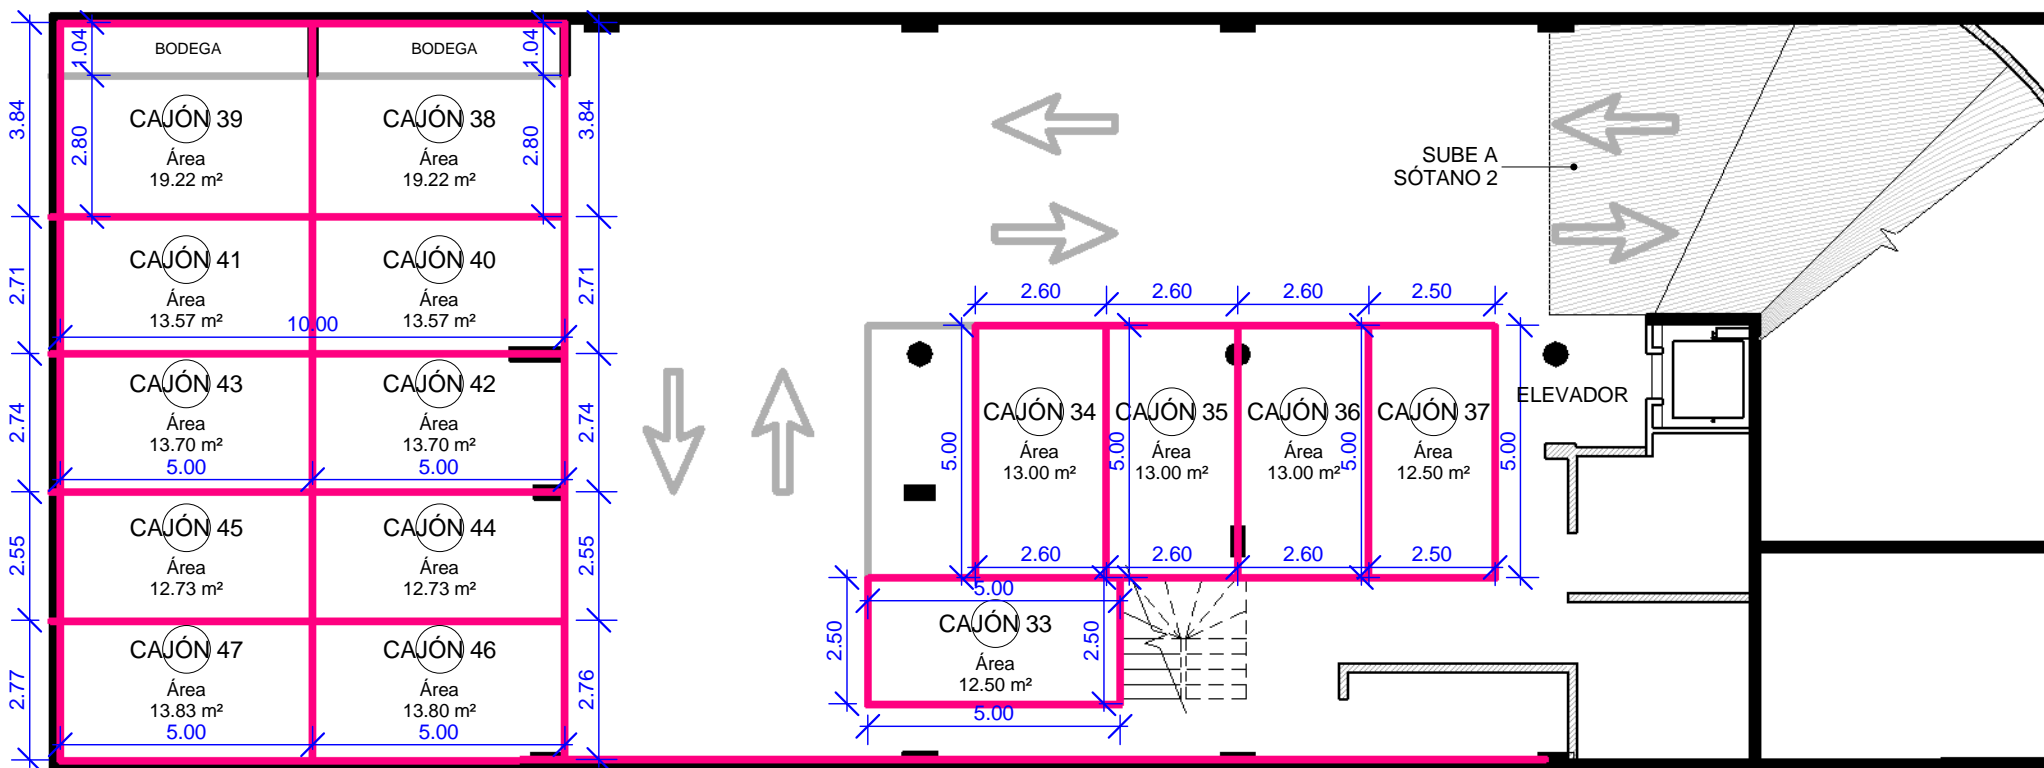

CAJONES SÓTANO 2 / SÓTANO 3

Número	Área
SÓTANO 2	
CAJÓN 19	13.37 m ²
CAJÓN 20	13.20 m ²
CAJÓN 21	12.22 m ²
CAJÓN 22	15.85 m ²
CAJÓN 23	19.22 m ²
CAJÓN 24	19.22 m ²
CAJÓN 25	13.57 m ²
CAJÓN 26	13.57 m ²
CAJÓN 27	13.70 m ²
CAJÓN 28	13.70 m ²
CAJÓN 29	12.73 m ²
CAJÓN 30	12.73 m ²
CAJÓN 31	13.80 m ²
CAJÓN 32	13.83 m ²

SÓTANO 3	
CAJÓN 33	12.50 m ²
CAJÓN 34	13.00 m ²
CAJÓN 35	13.00 m ²
CAJÓN 36	13.00 m ²
CAJÓN 37	12.50 m ²
CAJÓN 38	19.22 m ²
CAJÓN 39	19.22 m ²
CAJÓN 40	13.57 m ²
CAJÓN 41	13.57 m ²
CAJÓN 42	13.70 m ²
CAJÓN 43	13.70 m ²
CAJÓN 44	12.73 m ²
CAJÓN 45	12.73 m ²
CAJÓN 46	13.80 m ²
CAJÓN 47	13.83 m ²

1 SÓTANO 2-CAJONES

2 SÓTANO 3-CAJONES

network patria
CENTRO DE NEGOCIOS

ESTACIONAMIENTOS
SÓTANO 2 / SÓTANO 3